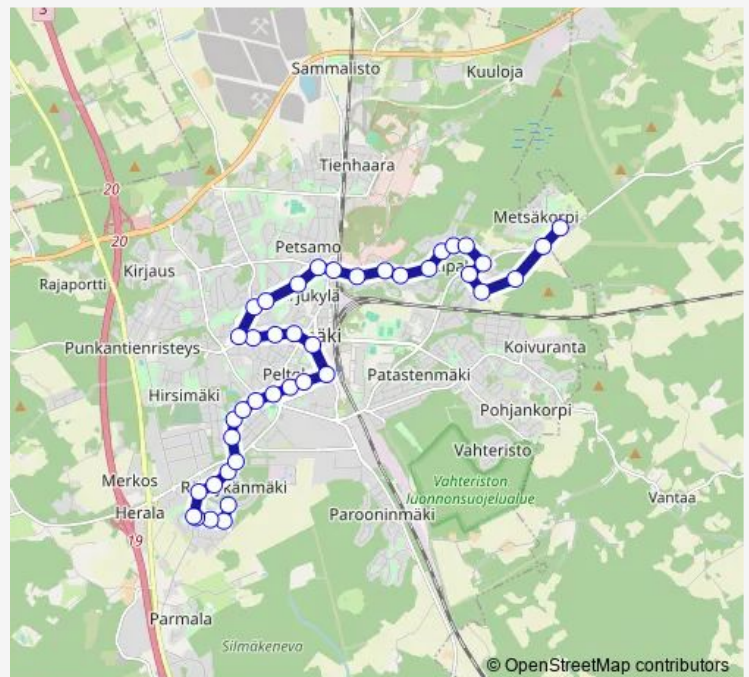

Thursday 13:00-15:00

Friday 13:00-15:00

Saturday —

Sunday —

Route info

Direction: Vasikkahaka E

Stops: 40

Trip Duration: 0 hour 27 min

7A — Vasikkahaka - Metsäkorpi

Mäkikuja P

Laaksokatu 27 I

Pohjolanrinteen koulu I

Urheilupuisto I

Ruotsinkatu I

Istuinkivi I

Huhtimonkatu I