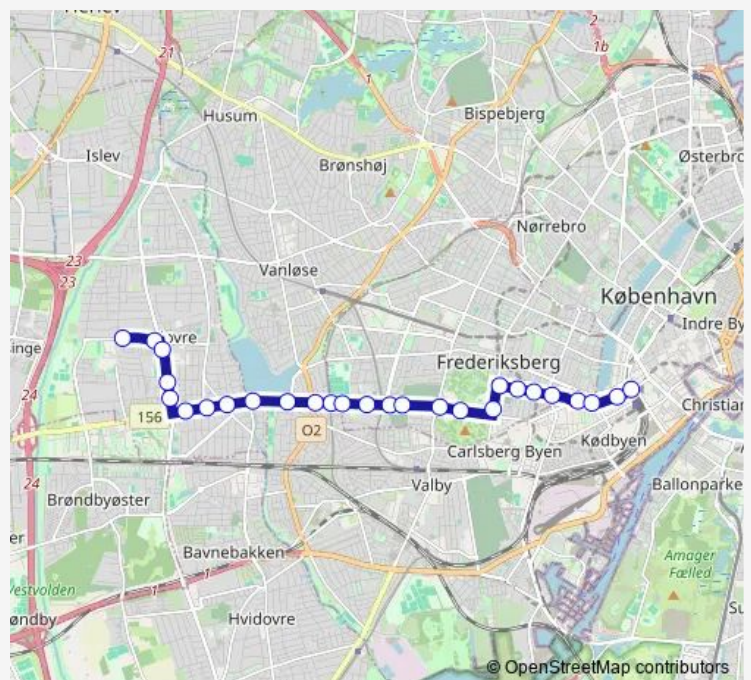

Ålholm Plads (Roskildevej)

Peter Bangs Vej (Roskildevej)

Damhustorvet (Roskildevej)

Route schedule

Hovedbanegården, Frihedsstøtten (Vesterbrogade) —
Damhustorvet (Roskildevej)

Monday 19:40-22:51

Tuesday 19:40-22:51

Wednesday 19:40-22:51

Thursday 19:40-22:51

Friday 19:40-22:51

Saturday 19:31-22:51

Sunday 19:31-22:51

Route info

Direction: Hovedbanegården, Frihedsstøtten (Vesterbrogade)

Stops: 19

Trip Duration: 0 hour 18 min

7A

BusMaps

Direction

Rødovrehallen (Sløjfen) — Hovedbanegården, Frihedsstøtten (Vesterbrogade)

27 stops

[Open route schedule](#)

Rødovrehallen (Sløjfen)

Tårnvej (Rødovre Parkvej)

Rødovre Centrum (Tårnvej)

Rødager Allé (Tårnvej)

Valhøjs Allé (Tårnvej)

Tårnvej (Roskildevej)

Ørbygård (Roskildevej)

Randrupvej (Roskildevej)

Damhustorvet (Roskildevej)