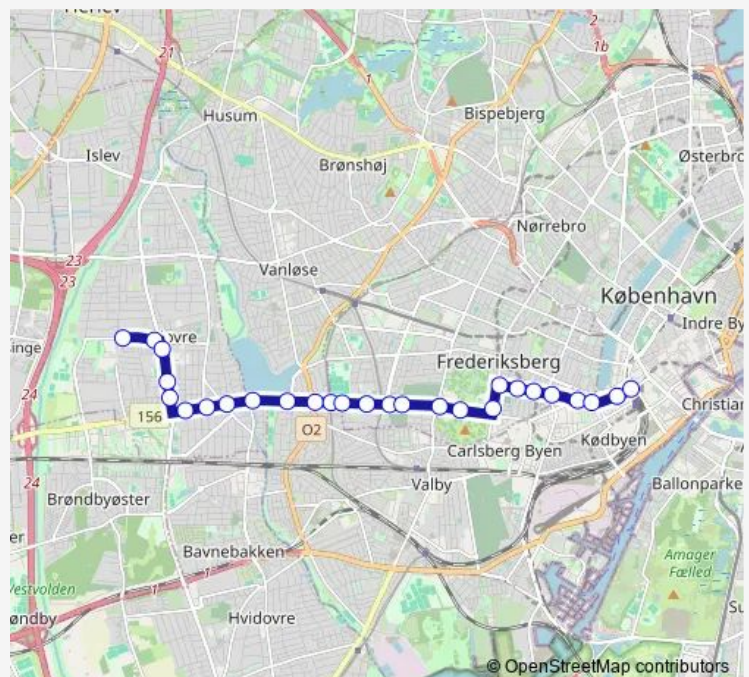

De Små Haver (Pile Allé)

Frederiksberg Runddel (Frederiksberg Allé)

Frydendalsvej (Frederiksberg Allé)

Route schedule

Rødovrehallen (Rødovre Parkvej) — Hovedbanegården, Frihedsstøtten (Vesterbrogade)

Monday 00:02-23:40

Tuesday 00:02-23:40

Wednesday 00:02-23:40

Thursday 00:02-23:40

Friday 00:02-23:40

Saturday 00:10-23:40

Sunday 00:10-23:40

Route info

Direction: Rødovrehallen (Rødovre Parkvej)

Stops: 27

Trip Duration: 0 hour 22 min

7a

BusMaps

Frederiksberg Allé St. (Frederiksberg Allé)

Kingosgade (Frederiksberg Allé)

Frederiksberg Allé (Vesterbrogade)

Vesterbros Torv (Vesterbrogade)

Trommesalen (Vesterbrogade)

Hovedbanegården, Frihedsstøtten (Vesterbrogade)

Direction

Hovedbanegården, Frihedsstøtten (Vesterbrogade) —
Damhustorvet (Roskildevej)

19 stops

[Open route schedule](#)

Hovedbanegården, Frihedsstøtten (Vesterbrogade)