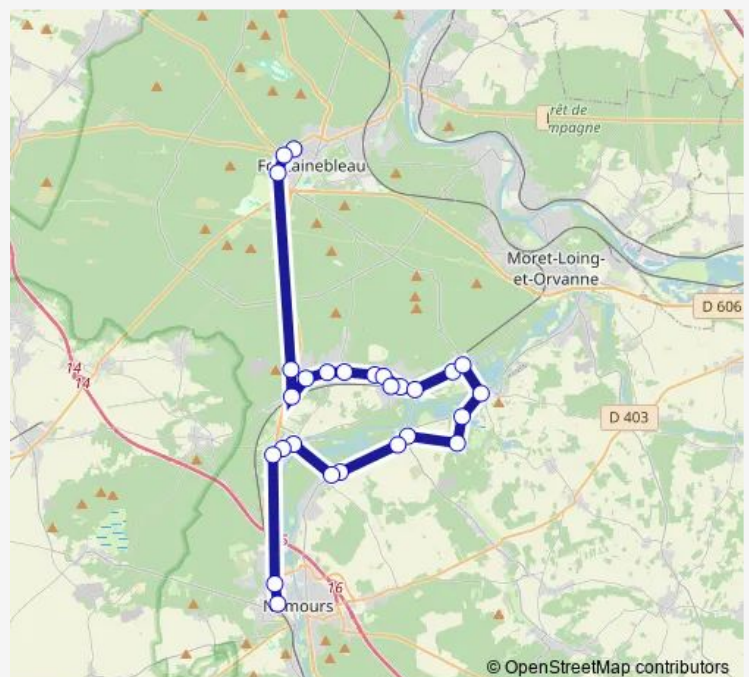

Gare Bourron

Pavé du Roy

François 1er

La Fourche

Stade de la Faisanderie

Route schedule

Place Parodi — Stade de la Faisanderie

Monday 07:38-08:40

Tuesday 07:38-08:40

Wednesday 07:38-08:40

Thursday 07:38-08:40

Friday —

Saturday —

Sunday —

Route info

Direction: Place Parodi

Stops: 15

Trip Duration: 0 hour 38 min

7A — 7A (Future 3530)

Direction

La Valotte — Stade de la Faisanderie

23 stops

[Open route schedule](#)

La Valotte