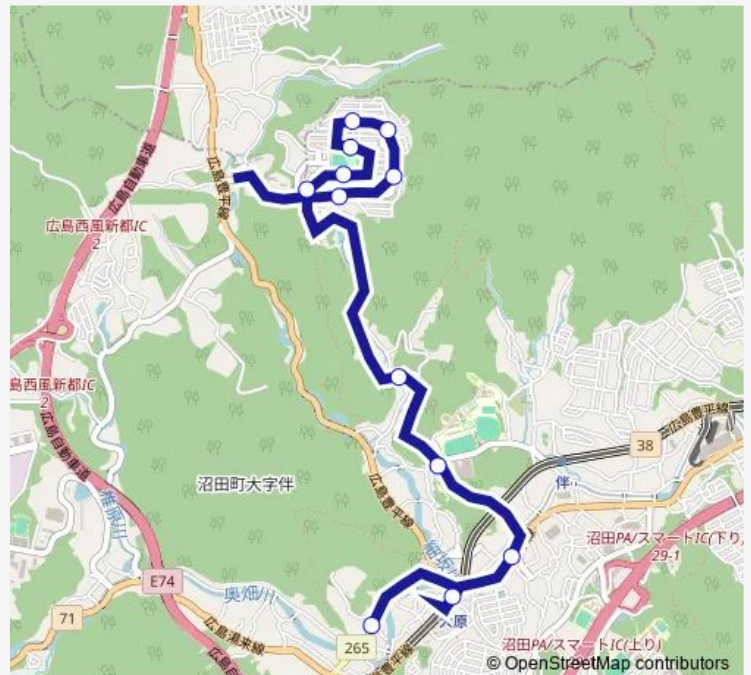

### Direction

伴学校 — 若葉台

12 stops

[Open route schedule](#)

伴学校

大原駅

松宗

スポーツセンター前

新畑

若葉台入口

若葉台中央公園南

若葉台中央公園北

若葉台北公園前

若葉台東上

若葉台東公園前

若葉台

### Route schedule

伴学校 — 若葉台

Monday 09:21-21:00

Tuesday 09:21-21:00

Wednesday 09:21-21:00

Thursday 09:21-21:00

Friday 09:21-21:00

Saturday 09:10-21:00

### Route info

Direction: 伴学校

Stops: 12

Trip Duration: 0 hour 17 min

■ 若葉台線

BusMaps

© OpenStreetMap contributors

若葉台線 Bus time schedules and route maps are available in an offline PDF at [busmaps.com](https://busmaps.com). Use the [busmaps.com](https://busmaps.com) website to see live bus times, train schedule or subway schedule, and step-by-step directions for all public transit in Hiroshima