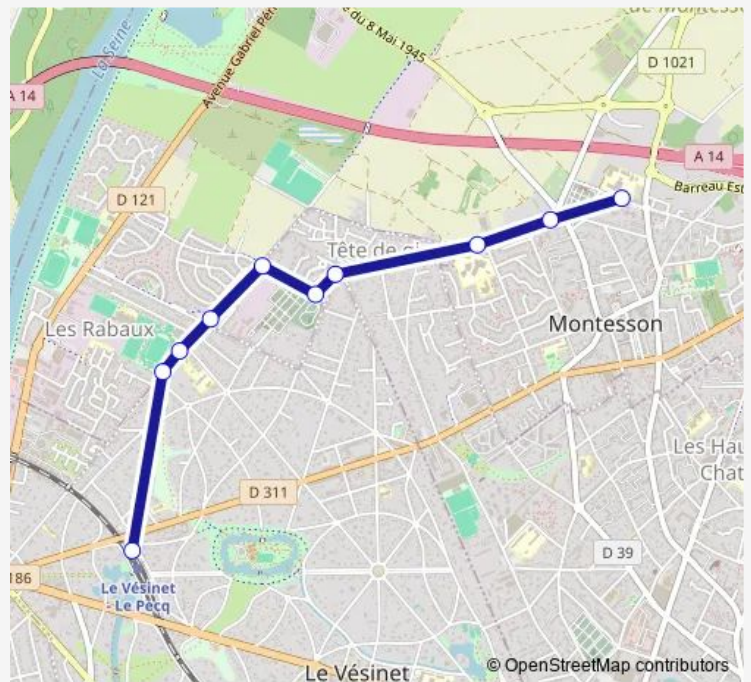

### Direction

Gare du Vésinet - Le Pecq — La Tour

16 stops

[Open route schedule](#)

Gare du Vésinet - Le Pecq

Champs Maraîchers

Franklin Roosevelt

Stade des Merlettes

### Route schedule

Gare du Vésinet - Le Pecq — La Tour

Monday	06:30-22:07
Tuesday	06:30-22:07
Wednesday	06:30-22:07
Thursday	06:30-22:07
Friday	06:30-22:07
Saturday	06:49-17:13
Sunday	—

### Route info

Direction: Gare du Vésinet - Le Pecq

Stops: 16

Trip Duration: 0 hour 19 min

## Direction

La Tour — Gare du Vésinet - Le Pecq

10 stops

[Open route schedule](#)

La Tour

Cimetière

Collège Pablo Picasso

Curie Pages