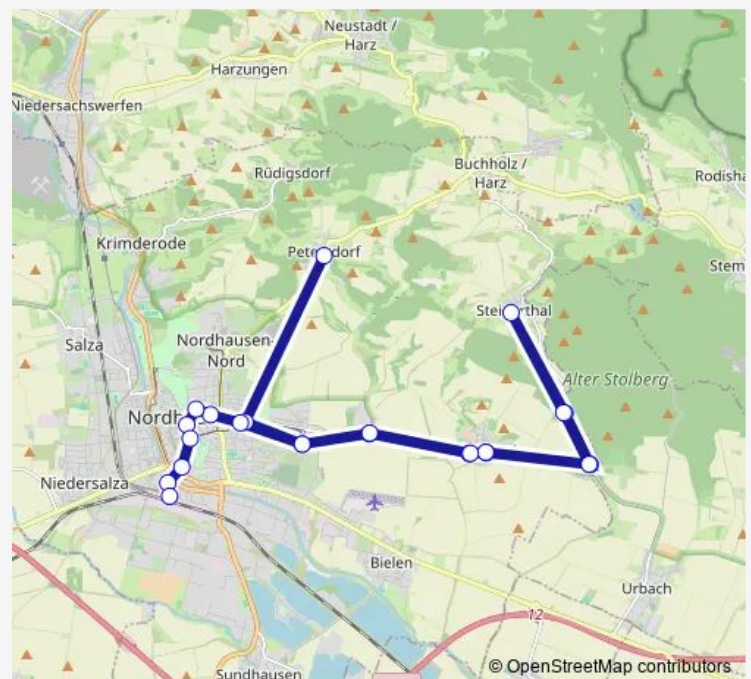

Nordhausen, Nordbrand

Route schedule

Nordhausen, Petersdorf / Schule — Nordhausen, Bahnhofplatz

Monday 05:36-18:55

Tuesday 05:36-17:28

Wednesday 05:36-17:28

Thursday 05:36-18:55

Friday 05:36-18:54

Saturday 10:54-18:55

Sunday 10:54-18:55

Route info

Direction: Nordhausen, Petersdorf / Schule

Stops: 23

Trip Duration: 0 hour 56 min

Nordhausen, Südharz Galerie

Nordhausen, Bahnhofplatz

Direction

Nordhausen, Bahnhofplatz — Nordhausen, Petersdorf / Schule

18 stops

[Open route schedule](#)

Nordhausen, Bahnhofplatz

Nordhausen, Südharz Galerie

Nordhausen, Nordbrand

Nordhausen, Rathaus / Kornmarkt

Direction: Nordhausen, Bahnhofplatz

Stops: 18

Trip Duration: 0 hour 33 min

Direction

Nordhausen, Pferdemarkt — Nordhausen, Petersdorf / Schule

13 stops

[Open route schedule](#)

Nordhausen, Pferdemarkt