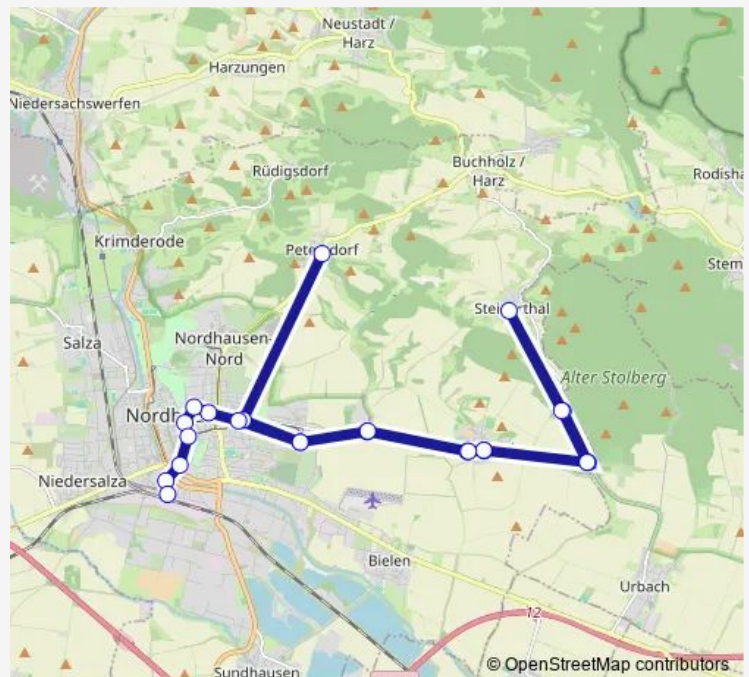

Nordhausen, Leimbach / Sportplatz

Nordhausen, Himmelgarten

Nordhausen, Ostrower Straße

Nordhausen, Rückertstraße

Nordhausen, Käthe-Kollwitz-Schule

Nordhausen, Wallrothstraße

Nordhausen, Pferdemarkt

Nordhausen, Rathaus / Kornmarkt

Nordhausen, Nordbrand

Route schedule

Nordhausen, Petersdorf / Schule — Nordhausen, Bahnhofplatz

Monday	05:36-17:22
Tuesday	05:36-17:22
Wednesday	05:36-18:55
Thursday	05:36-17:22
Friday	05:36-17:22
Saturday	10:55-18:55
Sunday	10:55-18:55

Route info

Direction: Nordhausen, Petersdorf / Schule

Stops: 23

Trip Duration: 0 hour 52 min

Nordhausen, Südharz Galerie

Nordhausen, Bahnhofsplatz

Direction

Nordhausen, Bahnhofplatz — Nordhausen, Petersdorf / Schule

18 stops

[Open route schedule](#)

Nordhausen, Bahnhofplatz

Nordhausen, Südharz Galerie

Nordhausen, Nordbrand

Nordhausen, Rathaus / Kornmarkt

Nordhausen, Pferdemarkt

Nordhausen, Wallrothstraße