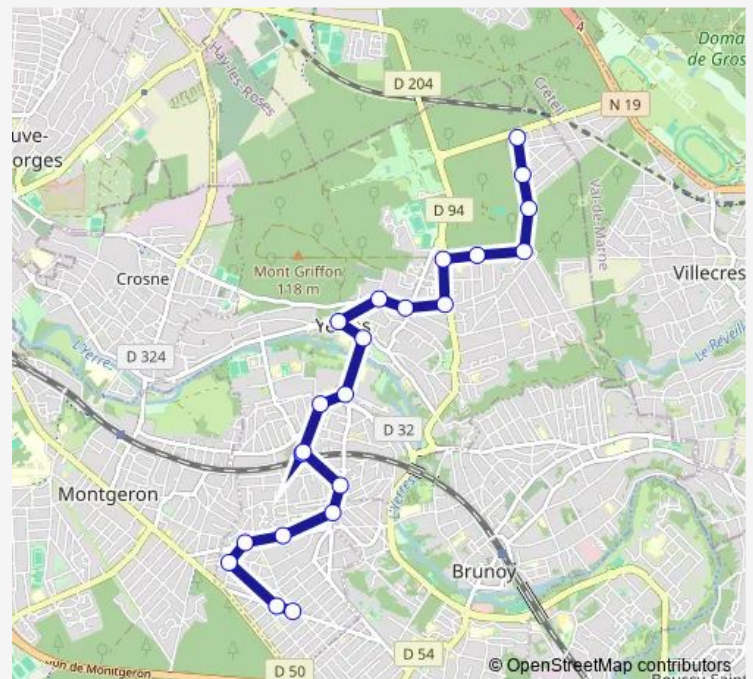

Direction

Grosbois — Rond-Point Pasteur

22 stops

[Open route schedule](#)

Grosbois

Dames

Treillageurs

Réservoirs

Grange au Bois

Gare de Yerres

Gare de Yerres

Belvédère

Place Gambetta

Brossolette

Brun

Emile

Corneille

Route schedule

Grosbois — Rond-Point Pasteur

Monday	06:05-21:02
Tuesday	06:05-21:02
Wednesday	06:05-21:02
Thursday	06:05-21:02
Friday	06:07-20:49
Saturday	07:36-20:19
Sunday	—

Route info

Direction: Grosbois

Stops: 22

Trip Duration: 0 hour 33 min

Direction

Rond-Point Pasteur — Grosbois

17 stops

[Open route schedule](#)

Rond-Point Pasteur

Guillaume Budé