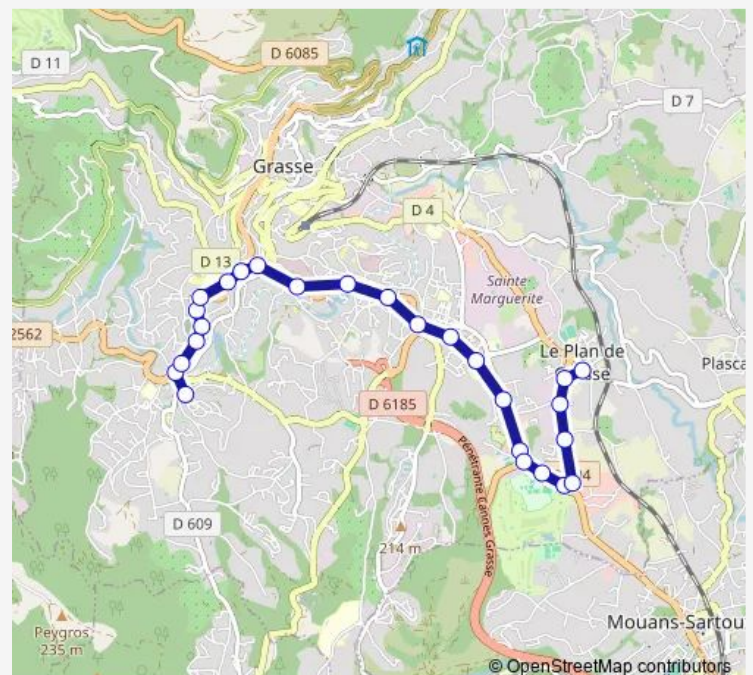

### Direction

Place Frederic Mistral — J.Cumero LE Plan

26 stops

[Open route schedule](#)

Place Frederic Mistral

LA Halte

Stade Jean Girard

Primavera

### Route schedule

Place Frederic Mistral — J.Cumero LE Plan

Monday 06:30-18:45

Tuesday 06:30-18:45

Wednesday 06:30-18:45

Thursday 06:30-18:45

Friday 06:30-18:45

Saturday 06:30-18:45

### Route info

Direction: Place Frederic Mistral

Stops: 26

Trip Duration: 0 hour 20 min

Rond Point DE LA Paoute

LA Paoute

Gaston DE Fontmichel

LA Piscine

LA Halte

Saint Jacques

Place Frederic Mistral