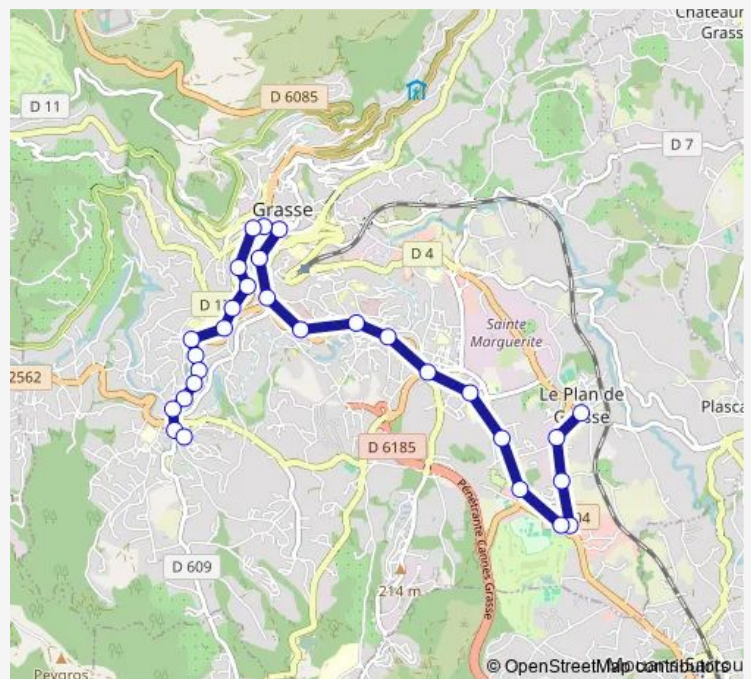

### Route schedule

J.Cumero LE Plan — Place Frederic Mistral

Monday 07:00-19:30

Tuesday 07:00-19:30

Wednesday 07:00-19:30

Thursday 07:00-19:30

Friday 07:00-19:30

Saturday 07:00-19:30

### Route info

Direction: J.Cumero LE Plan

Stops: 29

Trip Duration: 0 hour 25 min

**F** — Place Frédéric Mistral - Les Marronniers Bas - La Paoûte - J.Cumero Le Plan

LES Marronniers Bas

Cimetiere Sainte Brigitte 1

Cimetiere Sainte Brigitte 2

Primavera

Stade Jean Girard

LA Halte

Saint Jacques

Place Frederic Mistral

## Route schedule

Place Frederic Mistral — J.Cumero LE Plan

Monday 06:30-18:45

Tuesday 06:30-18:45

Wednesday 06:30-18:45

Thursday 06:30-18:45

Friday 06:30-18:45

Saturday 06:30-18:45