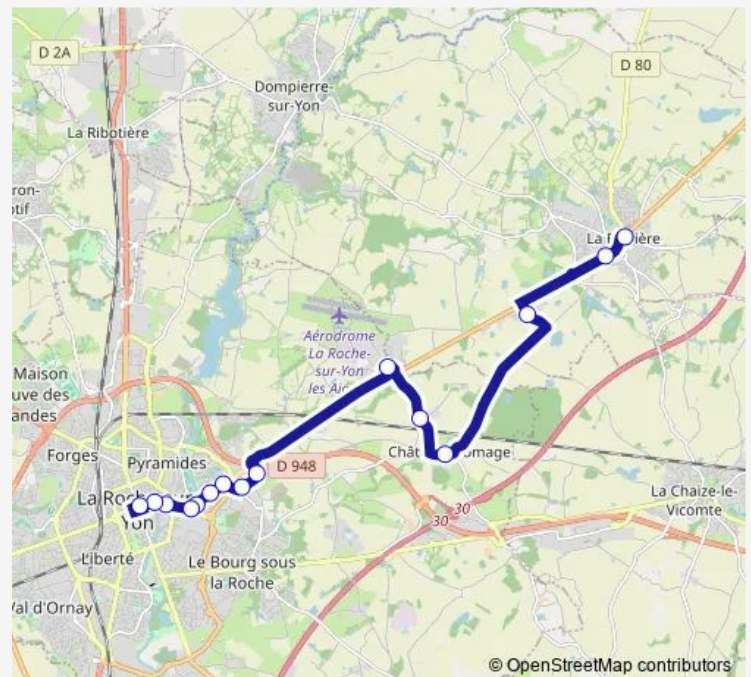

Napoléon Dromadaire

Route schedule

Place du Marché — Napoléon Dromadaire

Monday 16:59-18:03

Tuesday 16:59-18:03

Wednesday —

Thursday 16:59-18:03

Friday 16:59-18:03

Saturday —

Sunday —

Route info

Direction: Place du Marché

Stops: 13

Trip Duration: 0 hour 29 min

■ F — La Ferrière - Napoléon

BusMaps

Direction

Napoléon Dromadaire — Place du Marché

13 stops

[Open route schedule](#)

Napoléon Dromadaire

Halles Résistance

De Gaulle

Pont Rouge

Wednesday 07:40-19:35

Thursday 07:40-19:35

Friday 07:40-19:35

Saturday 08:38-19:35

Sunday —

Route info

Direction: Napoléon Dromadaire

Stops: 15