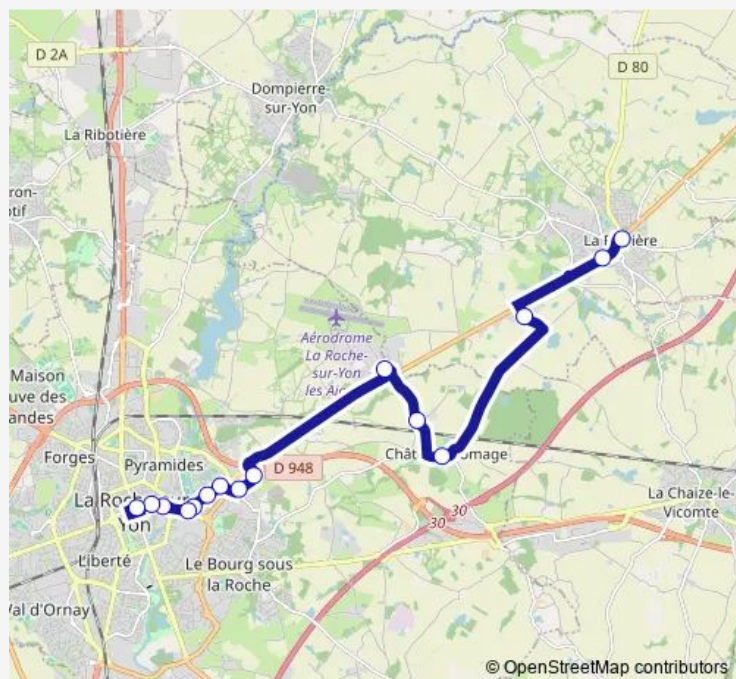

De Gaulle

Halles Résistance

Napoléon Dromadaire

Route schedule

Place du Marché — Napoléon Dromadaire

Monday 16:59-18:03

Tuesday 16:59-18:03

Wednesday —

Thursday 16:59-18:03

Friday 16:59-18:03

Saturday —

Sunday —

Route info

Direction: Place du Marché

Stops: 13

Trip Duration: 0 hour 29 min

F — La Ferrière - Napoléon

Direction

Napoléon Dromadaire — Place du Marché

13 stops

[Open route schedule](#)

Napoléon Dromadaire

Halles Résistance

De Gaulle

Friday 07:41

Saturday —

Sunday —

Route info

Direction: Napoléon Dromadaire

Stops: 13

Trip Duration: 0 hour 27 min

Direction