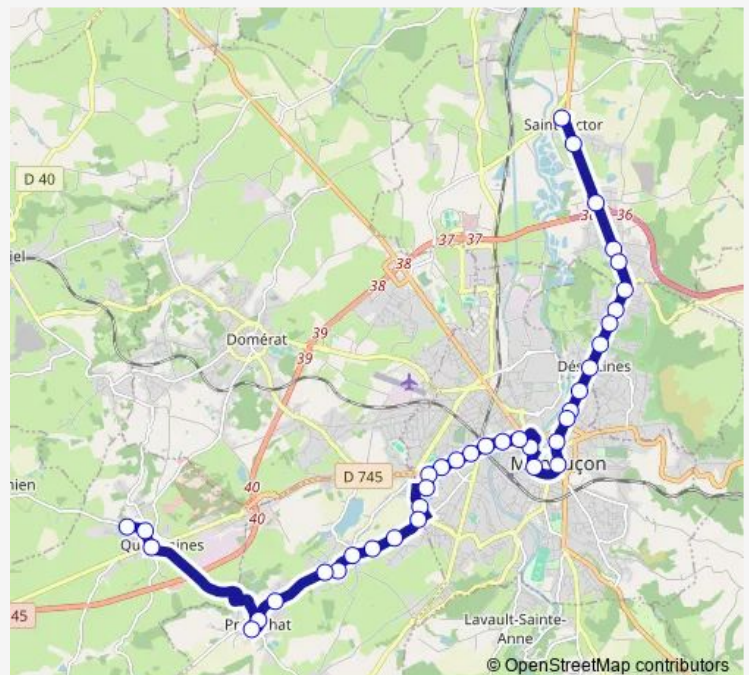

Saturday —

Sunday —

Route info

Direction: Quinssaines Ecole

Stops: 41

Trip Duration: 0 hour 44 min

F — Ligne F Mars 2024

Mondétour

Jean Dormoy

Winston Churchill

Saint-Pierre

Marx Dormoy

Hôtel de Ville

Cordeliers

Plan Incliné

Travail