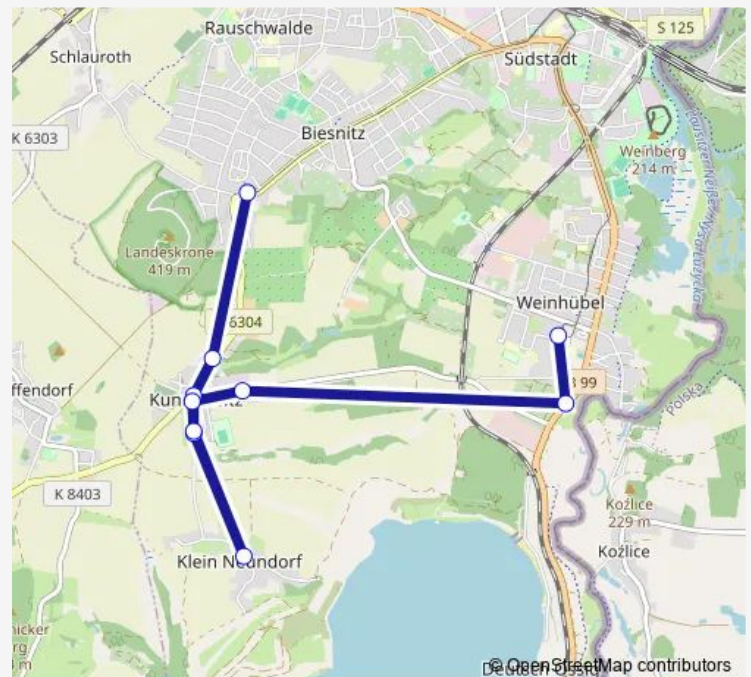

Görlitz Biesnitz Landeskrone

Route schedule

Görlitz Weinhübel — Görlitz Biesnitz Landeskrone

Monday 09:46-17:46

Tuesday 09:46-17:46

Wednesday 09:46-17:46

Thursday 09:46-17:46

Friday 09:46-17:46

Saturday —

Sunday —

Route info

Direction: Görlitz Weinhübel

Stops: 11

Trip Duration: 0 hour 16 min

F

BusMaps

Direction

Klein Neundorf — Görlitz Rauschwalde

8 stops

[Open route schedule](#)

Klein Neundorf

Kunnerwitz Neundorfer Straße

Kunnerwitz

Kunnerwitz Gut

Trip Duration: 0 hour 10 min

Direction

Görlitz Biesnitz Landeskrone — Görlitz Weinhübel

10 stops

[Open route schedule](#)

Görlitz Biesnitz Landeskrone

Kunnerwitz Gut

Kunnerwitz