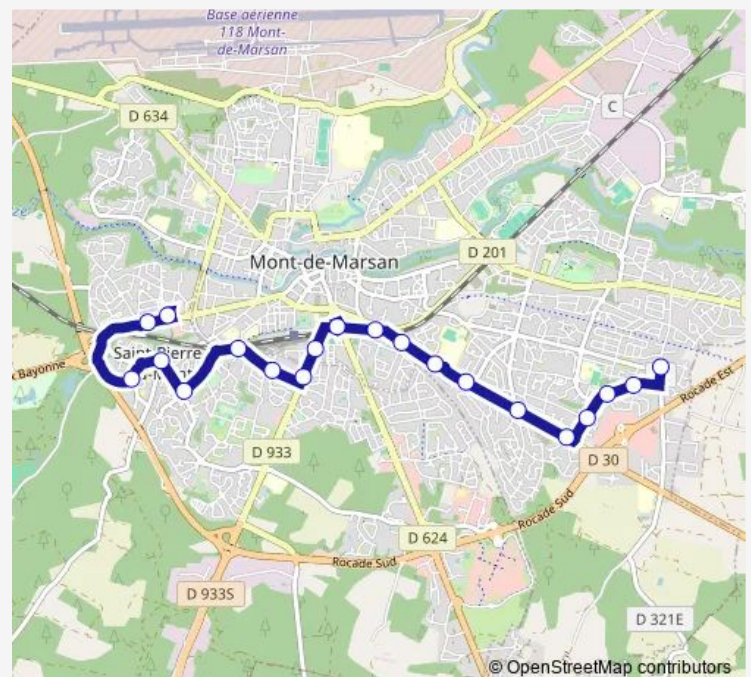

Direction

Vignau — Bois Dormant

20 stops

[Open route schedule](#)

- Vignau
- Jean-Jacques Rousseau
- Fougeraie
- Louis Papy
- Tartas
- Grand Barrère
- Yves Mainguy
- Lycée Charles Despiau
- Gezits
- Antoine Lacaze
- Pôle de correspondances
- Harbaux
- Brémontier
- Floralies
- George Stephenson
- Chambreleut
- Mairie
- Pôle Culturel du Marsan
- Chat Botté
- Bois Dormant

Route schedule

Vignau — Bois Dormant

Monday	06:35-19:05
Tuesday	06:35-19:05
Wednesday	06:35-19:05
Thursday	06:35-19:05
Friday	06:35-19:05
Saturday	10:05-15:05
Sunday	—

Route info

Direction: Vignau

Stops: 20

Trip Duration: 0 hour 28 min

Direction

Bois Dormant — Vignau

20 stops

[Open route schedule](#)

Bois Dormant

Chat Botté

Pôle Culturel du Marsan