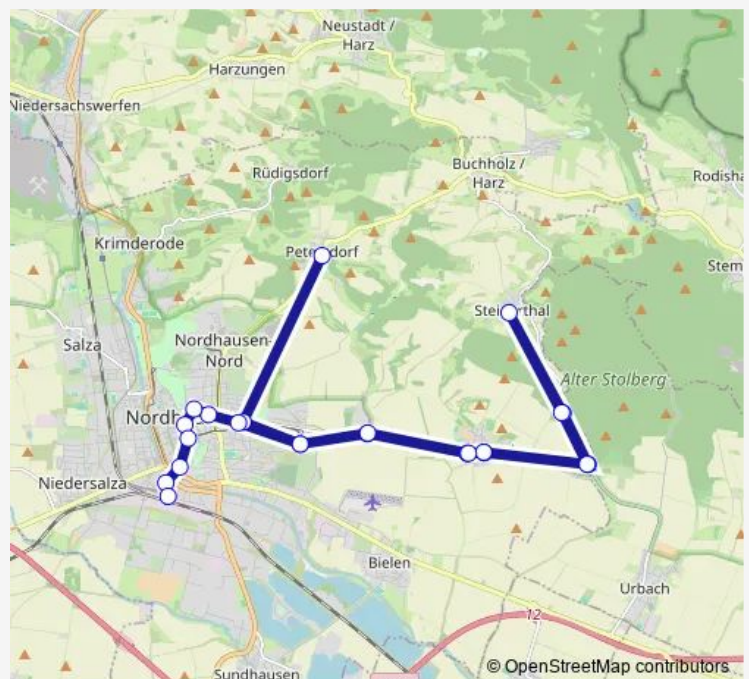

Direction

Nordhausen, Bahnhofplatz — Nordhausen, Petersdorf/Schule

11 stops

[Open route schedule](#)

Nordhausen, Bahnhofplatz

Nordhausen, Südharz Galerie

Nordhausen, Nordbrand

Ndh, Rathaus/Kornmarkt

Nordhausen, Pferdemarkt

Nordhausen, Wallrothstr.

Nordhausen, Köllingstr. (Kks)

Nordhausen, Rückertstr.

Nordhausen, Ostrower Str.

Nordhausen, Köllingstr. (Kks)

Nordhausen, Petersdorf/Schule

Route schedule

Nordhausen, Bahnhofplatz — Nordhausen, Petersdorf/Schule

Monday 12:25

Tuesday 12:25

Wednesday —

Thursday 12:25

Friday 12:25

Saturday —

Sunday —

Route info

Direction: Nordhausen, Bahnhofplatz

Stops: 11

Trip Duration: 0 hour 30 min

Direction

Nordhausen, Steigerthal — Nordhausen, Petersdorf/Schule

9 stops

[Open route schedule](#)