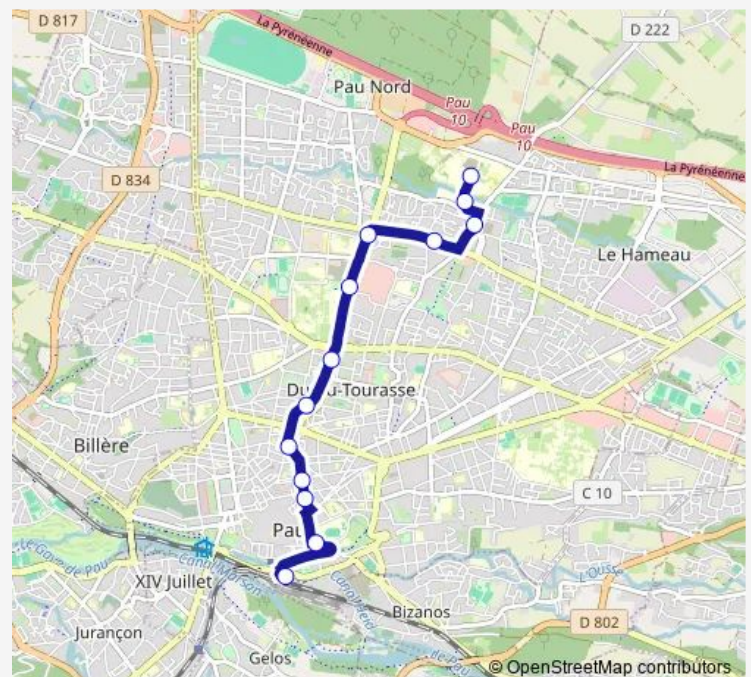

### Direction

PAU Gare de Pau Quai E — PAU Hôpital F. Mitterrand

13 stops

[Open route schedule](#)

PAU Gare de Pau Quai E

Barthou - Beaumont

Pl. d'Espagne - Bosquet Quai B

Les Halles - Despouirins

Alliés - Alsace Lorraine

Saragosse

Tourasse - Cité Administrative Quai B

Condorcet - Université Quai B

Catherine de Bourbon Quai B

Bd de la Paix

Buros - Le Hameau

Cliniques

### Route schedule

PAU Gare de Pau Quai E — PAU Hôpital F. Mitterrand

Monday 06:19-23:40

Tuesday 06:19-23:40

Wednesday 06:19-23:40

Thursday 06:19-23:40

Friday 06:19-00:58<sup>+1</sup>

Saturday 06:32-00:58<sup>+1</sup>

### Route info

Direction: PAU Gare de Pau Quai E

Stops: 13

Trip Duration: 0 hour 19 min

F — PAU Gare de Pau <> PAU Hôpital F. Mitterrand