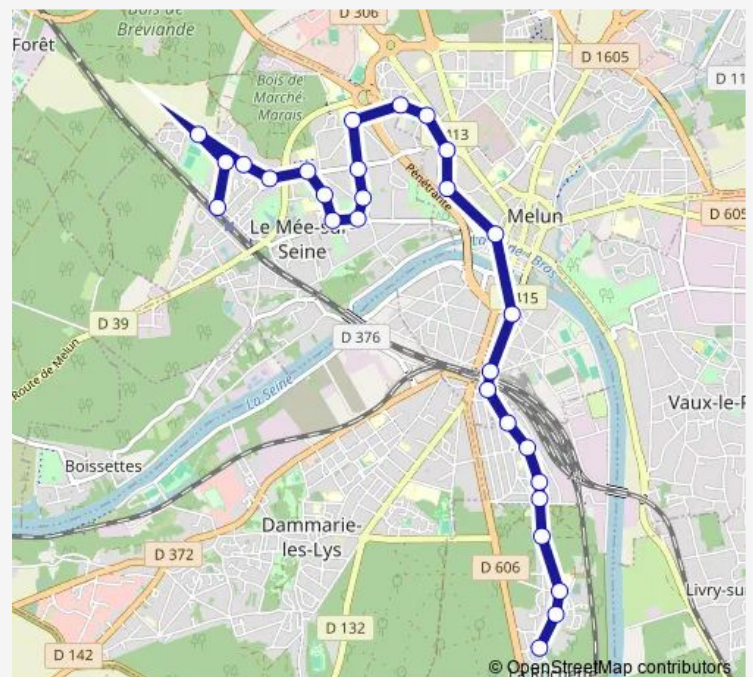

Daumier

Route schedule

Le Mee Gare — Rocheton Stade

Monday 05:06-22:11

Tuesday 05:06-22:11

Wednesday 05:06-22:11

Thursday 05:06-22:11

Friday 05:06-22:11

Saturday 06:30-22:10

Sunday 06:43-20:42

Route info

Direction: Le Mee Gare

Stops: 27

Trip Duration: 0 hour 43 min

Diaz

C.Monet

Rue de Seine

J.Cocteau

Lycée B.Franklin

Rocheton Stade

Direction

Rocheton Stade — Le Mee Gare

28 stops

[Open route schedule](#)