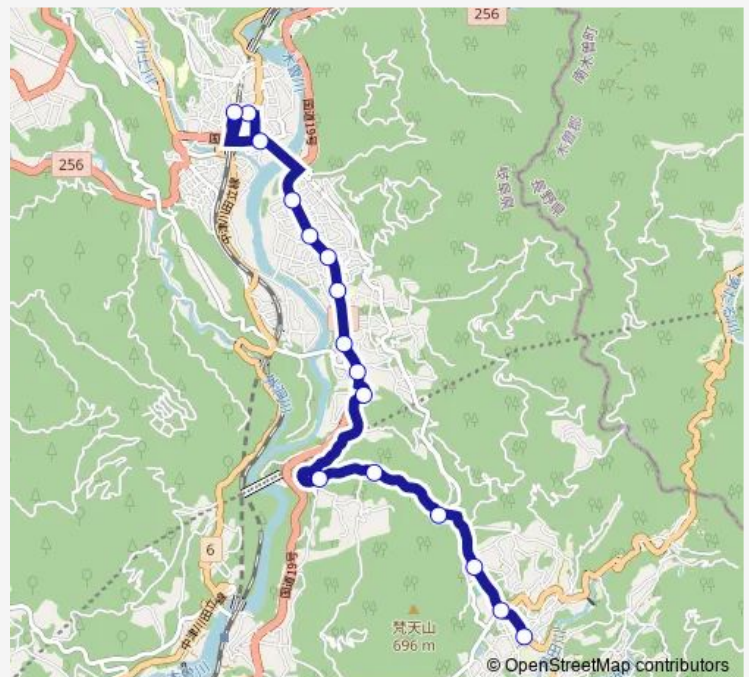

Direction

坂下駅前 — 馬籠

16 stops

[Open route schedule](#)

- 坂下駅前
- 坂下診療所
- 弥栄橋
- 青木口
- 神社前
- 大又口
- 山口総合事務所下
- 吾妻屋前
- 大島屋前
- 大沢橋
- 一本松
- 岩根
- 藤沢
- 青野原
- 杵
- 馬籠

Route schedule

坂下駅前 — 馬籠

Monday	16:55-17:50
Tuesday	16:55-17:50
Wednesday	16:55-17:50
Thursday	16:55-17:50
Friday	16:55-17:50
Saturday	—
Sunday	—

Route info

Direction: 坂下駅前

Stops: 16

Trip Duration: 0 hour 18 min

Direction

馬籠 — 坂下駅前

16 stops

[Open route schedule](#)

馬籠

杣

青野原

藤沢

岩根

一本松

大沢橋

大島屋前

Route schedule

馬籠 — 坂下駅前

Monday 06:55-17:18

Tuesday 06:55-17:18

Wednesday 06:55-17:18

Thursday 06:55-17:18

Friday 06:55-17:18

Saturday —