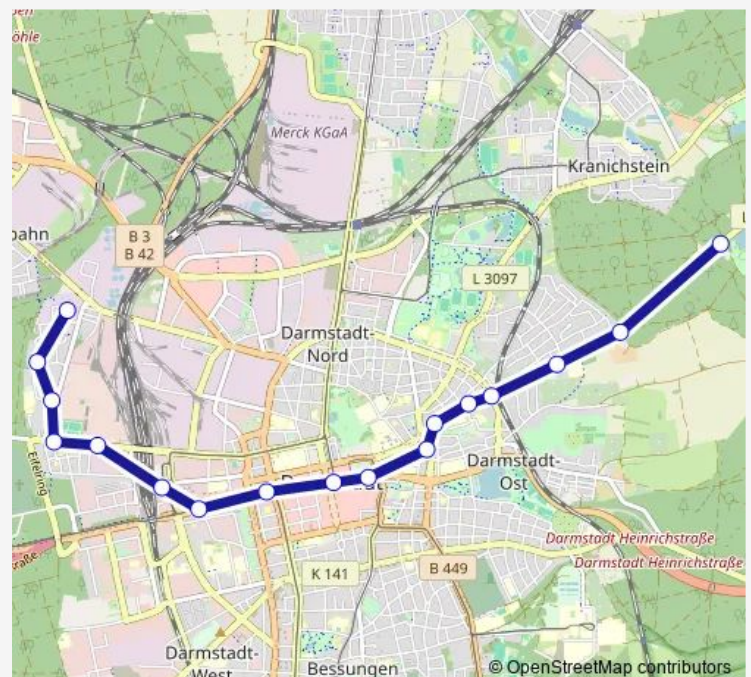

Darmstadt Regerweg

Darmstadt Spessartring

Darmstadt Lucasweg/Hochzeitsturm

Darmstadt Alice-Hospital

Darmstadt Pützerstraße/Mathildenhöhe

Darmstadt Schloss

Darmstadt Luisenplatz

Darmstadt Rhein-/Neckarstraße

Darmstadt Oberwaldhaus — Darmstadt Haasstraße

Monday 05:03-23:31

Tuesday 05:03-23:31

Wednesday 05:03-23:31

Thursday 05:03-23:31

Friday 05:03-23:31

Saturday 05:21-23:31

Sunday 06:01-23:31

Route info

Direction: Darmstadt Oberwaldhaus

Stops: 17

Trip Duration: 0 hour 28 min

F

Direction

Darmstadt Haasstraße — Darmstadt Oberwaldhaus

17 stops