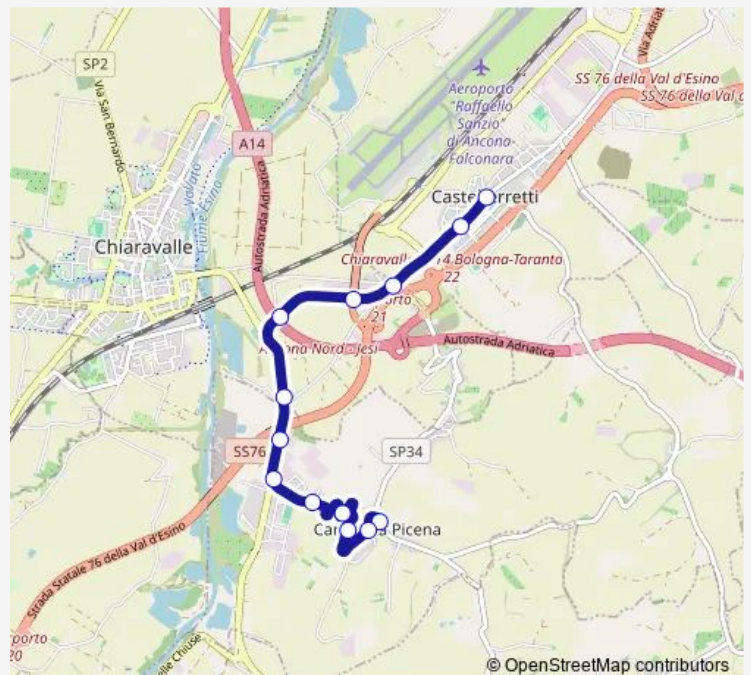

Piane (VIA Foscolo)

Piane

Piane (Distributore)

Piane (Distributore)

Chiaravalle (Ponte)

Chiaravalle (Metano)

Chiaravalle - Incr. Autostrada

Castelferretti (VIA Mauri)

### Route schedule

Camerata P. (Capolinea) — Castelferretti (Centro)

Monday 06:25-20:00

Tuesday 06:25-20:00

Wednesday 06:25-20:00

Thursday 06:25-20:00

Friday 06:25-20:00

Saturday 06:25-20:00

### Route info

Direction: Camerata P. (Capolinea)

Stops: 13

Trip Duration: 0 hour 10 min

F — Camerata P. - Castelferretti - Ancona