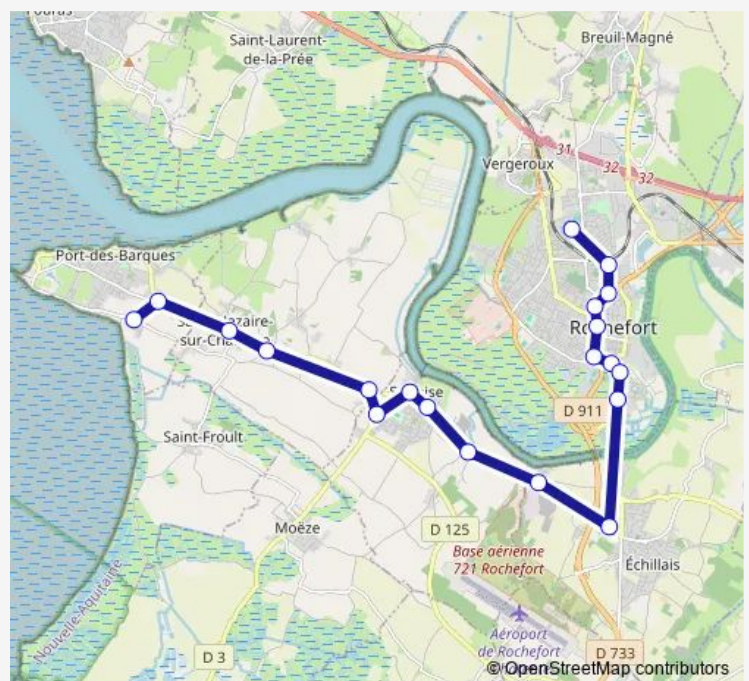

LA Noraudiere

LE Pere Maillard

Jean Moulin

Eglise Soubise

Chatelet

LES Lauriers

LA Source

Mairie Saint Nazaire

LE Marechat

Font Renaud

Route schedule

Merleau Grimaux — Font Renaud

Monday	07:30-18:15
Tuesday	07:30-18:15
Wednesday	07:30-18:20
Thursday	07:30-18:15
Friday	07:30-18:15
Saturday	07:30-18:20
Sunday	—

Route info

Direction: Merleau Grimaux

Stops: 20

Trip Duration: 0 hour 40 min

■ F — Rochefort->Soubise->Saint-Nazaire->Port-des-Barques

Direction

Font Renaud — Merleau Grimaux

28 stops

[Open route schedule](#)

Font Renaud

Piedemont

LES Anses

LES Rouches

LES Maurines

DE Gaulle

11 Novembre Port DES Barques

LE Basset