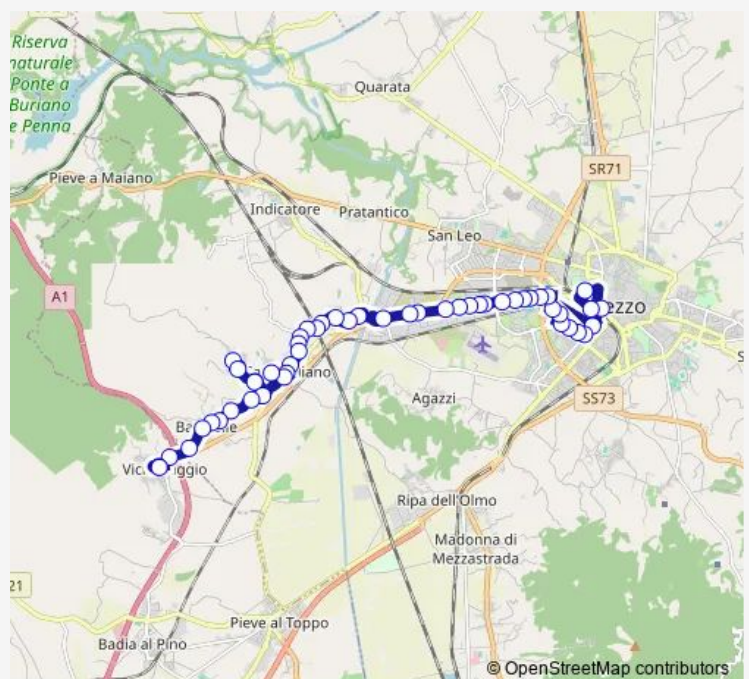

Arezzo Terminal

Via Baldaccio D'Anghiari

Viale Cittadini

Via Masaccio 8

V. Masaccio 52 Ang Via Curtatone

V. Curtatone 52 - Ex Pediatrico

Via De Gasperi

Ospedale Nuovo - Pronto Soccorso

Monday 06:25-20:05

Tuesday 06:25-20:05

Wednesday 06:25-20:05

Thursday 06:25-20:05

Friday 06:25-20:05

Saturday 06:25-20:05

Sunday 10:05-19:35

Route info

Direction: Arezzo Terminal

Stops: 52

Trip Duration: 0 hour 43 min

F — Viciomaggio-Chiani-Ospedale-Stazione-Ospedale-Chiani-Valle Del Vingone-Ruscello-Viciomaggio

Via Calamandrei Di Fronte Vanni Auto

V. Calamandrei Opp 255 Opp Ex Sacfem

Thursday 05:42-19:53

Friday 05:42-19:53

Saturday 05:42-19:53

Sunday 09:23-18:53

Route info

Direction: Viciomaggio Via Del Cantone

Stops: 47

Trip Duration: 0 hour 40 min