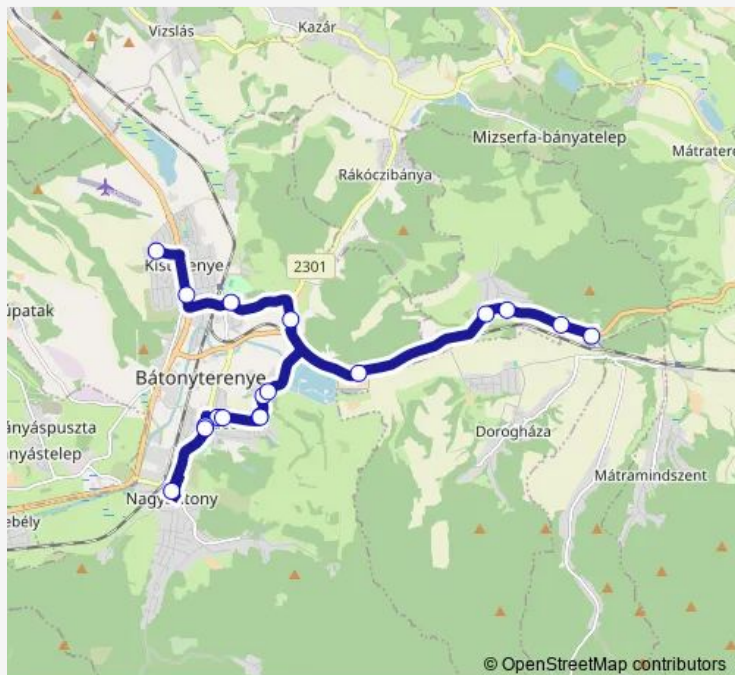

### Route schedule

Szuhai elágazás — Bátonyterenye (Kisterenye), Jászai iskola

Monday	06:16
Tuesday	06:16
Wednesday	06:16
Thursday	06:16
Friday	06:16
Saturday	—
Sunday	—

### Route info

Direction: Szuhai elágazás

Stops: 18

Trip Duration: 0 hour 31 min