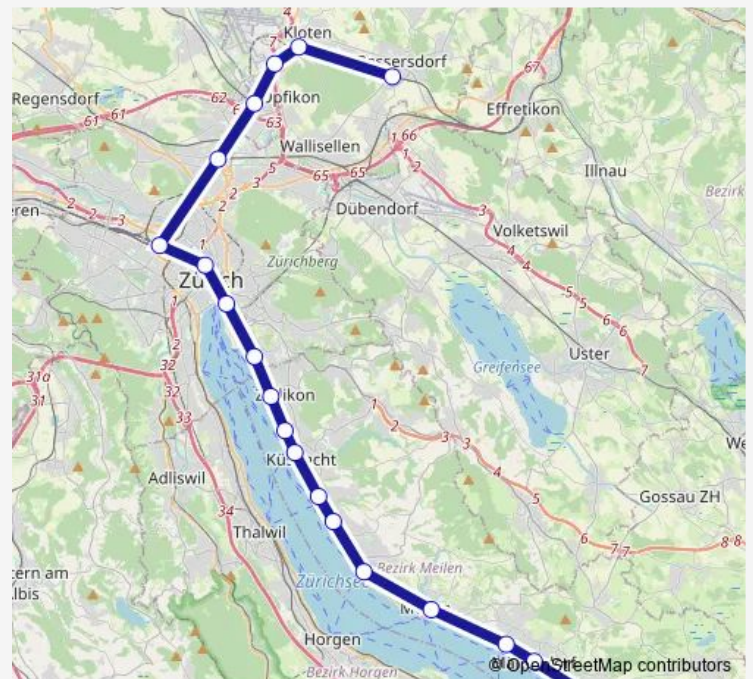

Stäfa

Route schedule

Bassersdorf — Stäfa

Monday —

Tuesday —

Wednesday —

Thursday —

Friday —

Saturday 01:36

Sunday —

Route info

Direction: Bassersdorf

Stops: 19

Trip Duration: 0 hour 54 min

■ Sn7

Direction

Bassersdorf — Stäfa

17 stops

[Open route schedule](#)

Bassersdorf

Zürich Flughafen

Zürich Oerlikon

Zürich Hardbrücke

Zürich Hb