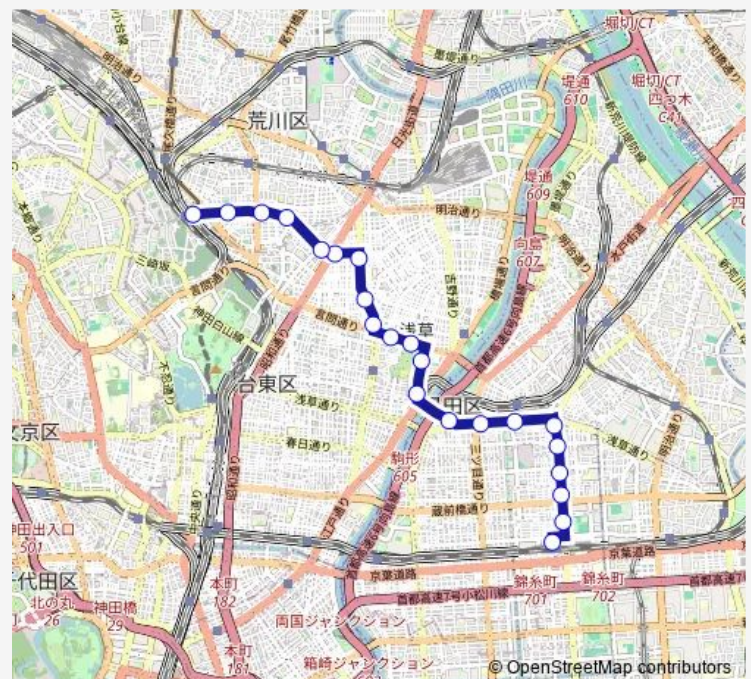

Saturday 06:17-22:00

Sunday 06:17-22:00

Route info

Direction: 錦糸町駅前

Stops: 22

Trip Duration: 0 hour 39 min

■ 都08 (T08)

BusMaps

Direction

日暮里駅前 — 錦糸町駅前

22 stops

[Open route schedule](#)

日暮里駅前

東日暮里五丁目

東日暮里三丁目

下根岸