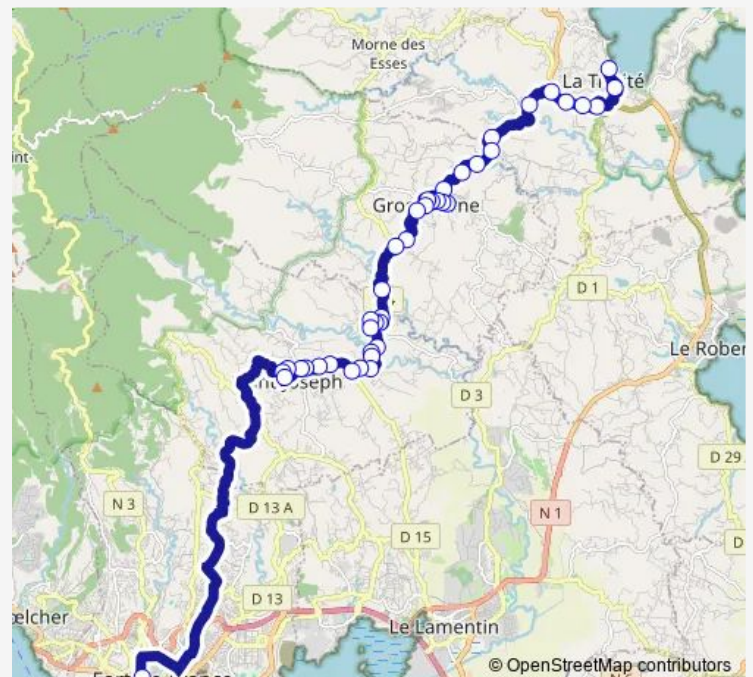

Lotissement Saint Michel

Résidence du verger

Gendarmerie

Route schedule

Pointe Simon — Gare routière de Trinite

Monday 05:15-17:30

Tuesday 05:15-17:30

Wednesday 05:15-17:30

Thursday 05:15-17:30

Friday 05:15-17:30

Saturday 06:20-14:15

Sunday —

Route info

Direction: Pointe Simon

Stops: 40

Trip Duration: 1 hour 12 min

Rivière roche 2

Route schedule

Gare routière de Trinite — Pointe Simon

Monday 04:45-18:15

Tuesday 04:45-18:15

Wednesday 04:45-18:15

Thursday 04:45-18:15

Friday 04:45-18:15

Saturday 07:00-15:00

Sunday —

Route info

Direction: Gare routière de Trinite

Stops: 42

Trip Duration: 1 hour 0 min

Rivière roche 3

Rivière roche 4