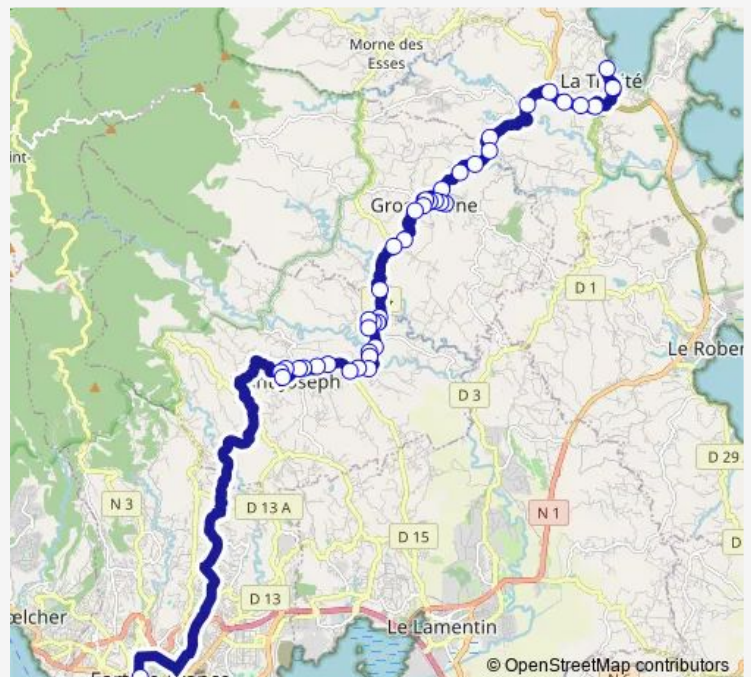

Lotissement Saint Michel

Résidence du verger

Gendarmerie

Route schedule

Pointe Simon — Gare routière de Trinite

Monday 05:15-17:30

Tuesday 05:15-17:30

Wednesday 05:15-17:30

Thursday 05:15-17:30

Friday 05:15-17:30

Saturday 06:20-14:15

Sunday —

Route info

Direction: Pointe Simon

Stops: 40

Trip Duration: 1 hour 10 min

Rivière roche 2

Route schedule

Gare routière de Trinite — Pointe Simon

Monday 04:45-18:15

Tuesday 04:45-18:15

Wednesday 04:45-18:15

Thursday 04:45-18:15

Friday 04:45-18:15

Saturday 07:00-15:00

Sunday —

Route info

Direction: Gare routière de Trinite

Stops: 42

Trip Duration: 1 hour 9 min

Rivière roche 3

Rivière roche 4