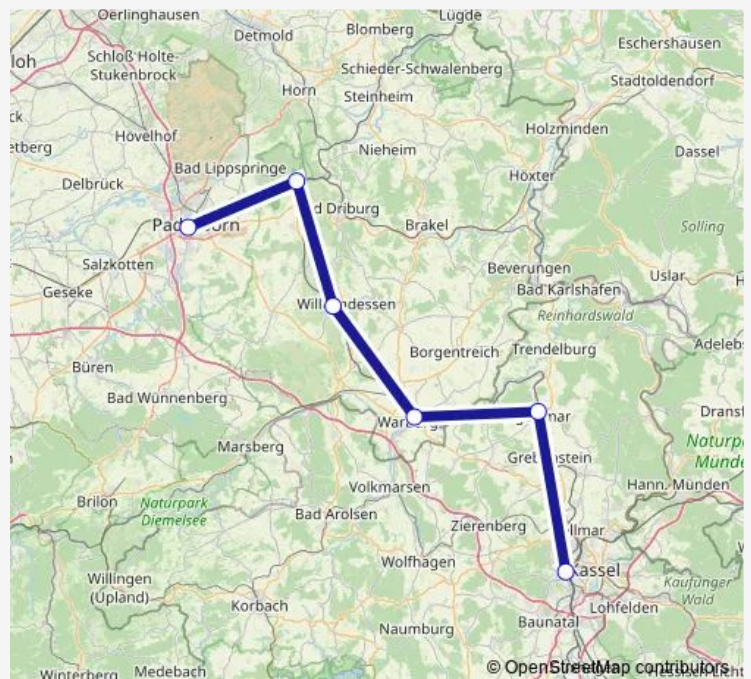

Bus RE11

[Go to website](#)

Direction

Altenbeken — Warburg, Bahnhof

3 stops

[Open route schedule](#)

Altenbeken

Willebadessen, Bahnhof

Warburg, Bahnhof

Route schedule

Altenbeken — Warburg, Bahnhof

Monday	—
Tuesday	—
Wednesday	—
Thursday	—
Friday	00:26
Saturday	—
Sunday	—

Route info

Direction: Altenbeken

Stops: 3

Trip Duration: 0 hour 58 min

RE11

Direction

Hofgeismar Bahnhof — Kassel Bahnhof Wilhelmshöhe

2 stops

[Open route schedule](#)

Hofgeismar Bahnhof

Kassel Bahnhof Wilhelmshöhe

Route schedule

Route info

Direction: Hofgeismar Bahnhof

Stops: 2

Trip Duration: 0 hour 32 min

Direction

Kassel Bahnhof Wilhelmshöhe — Paderborn Hbf

6 stops

[Open route schedule](#)