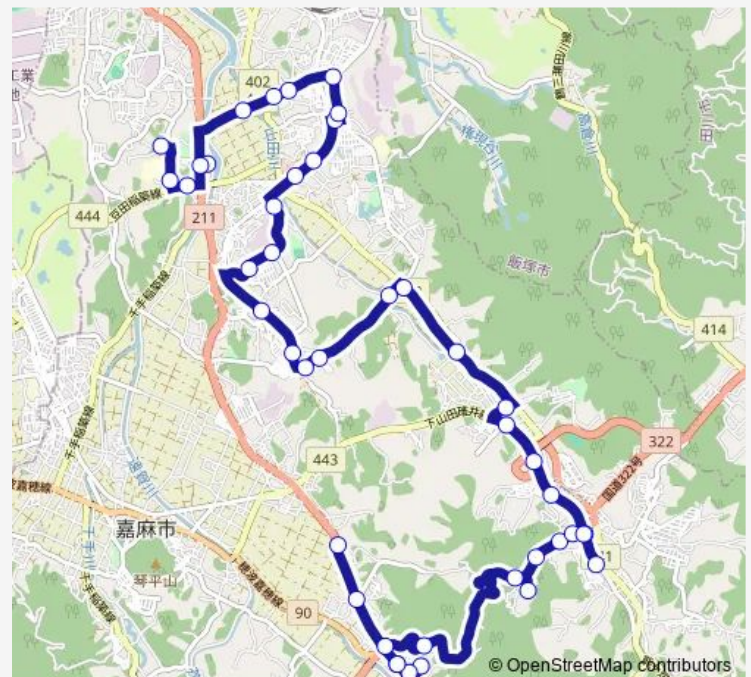

Thursday 06:20-18:00

Friday 06:20-18:00

Saturday 06:20-18:00

Sunday 06:20-18:00

Route info

Direction: 総合バスステーション

Stops: 44

Trip Duration: 0 hour 50 min

市内循環線東回り (稲築病院方面)

BusMaps

下の谷

辻入口

城ヶ浦橋

稲築才田日吉

稲築サンライズ才田

稲築才田