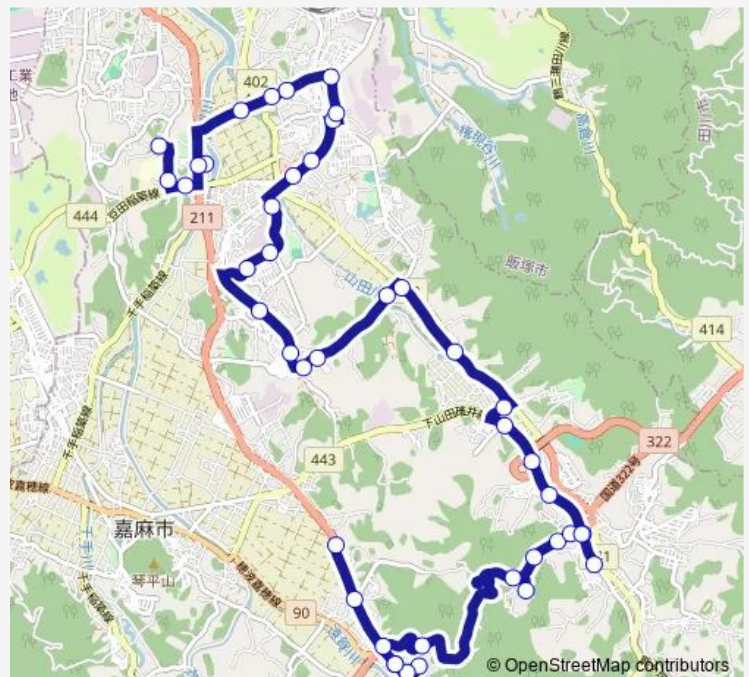

Thursday 06:20-18:00

Friday 06:20-18:00

Saturday 06:20-18:00

Sunday 06:20-18:00

Route info

Direction: 総合バスステーション

Stops: 44

Trip Duration: 0 hour 50 min

市内循環線東回り ( 稲築病院方面 )

下の谷

辻入口

城ヶ浦橋

稲築才田日吉

稲築サンライズ才田

稲築才田

漆生南部