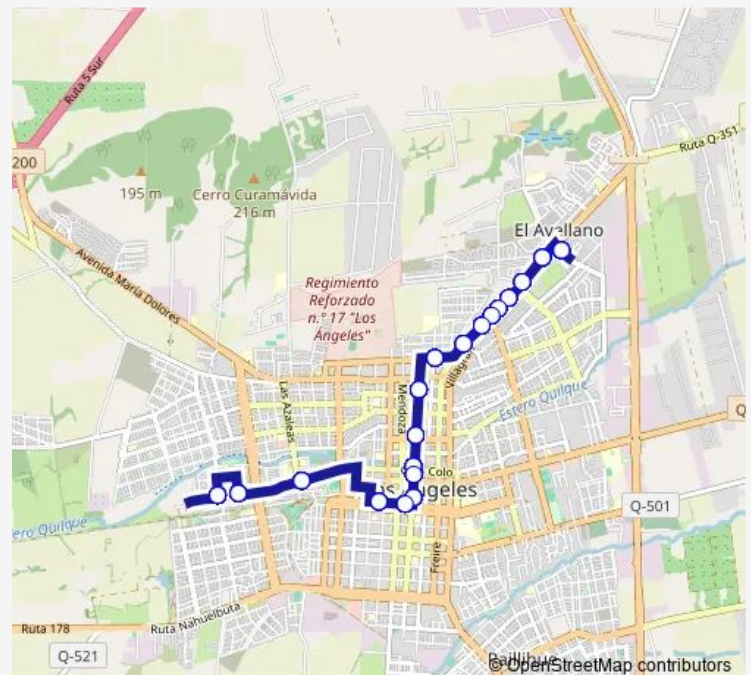

### Route schedule

Nieves Vasquez / Sor Vicenta — Poniente / nuble

Monday 07:45

Tuesday 07:45

Wednesday 07:45

Thursday 07:45

Friday 07:45

Saturday 07:45

### Route info

Direction: Nieves Vasquez / Sor Vicenta

Stops: 703

Trip Duration: 12 hour 19 min

Sor Vicenta / Oriente

Sor Vicenta / Pje Tres

Sor Vicenta / Guillermo Marconi

Sor Vicenta / Guillermo Marconi