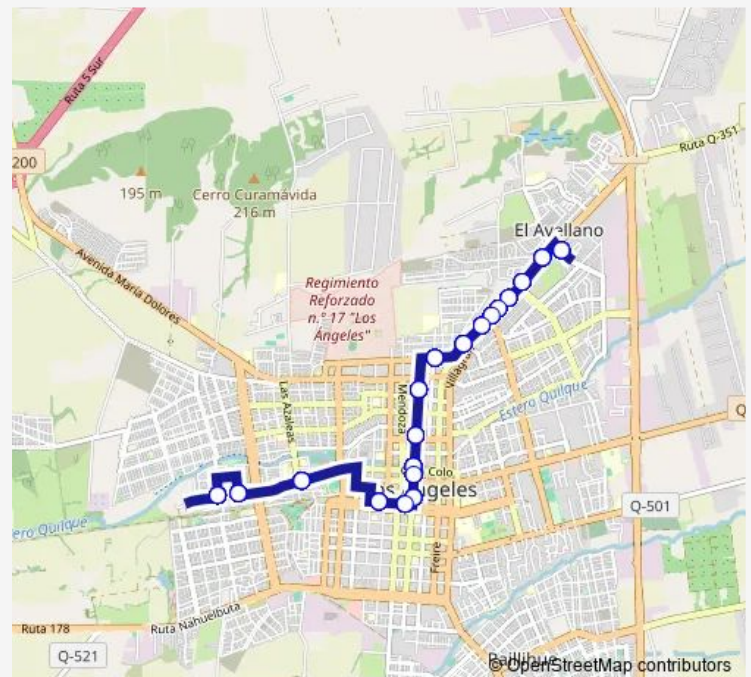

Sor Vicenta / Amatista

Route schedule

Nieves Vasquez / Sor Vicenta — Poniente / nuble

Monday 07:45

Tuesday 07:45

Wednesday 07:45

Thursday 07:45

Friday 07:45

Saturday 07:45

Sunday 07:45

Route info

Direction: Nieves Vasquez / Sor Vicenta

Stops: 703

Trip Duration: 12 hour 19 min

Sor Vicenta / Oriente

Sor Vicenta / Pje Tres

Sor Vicenta / Guillermo Marconi

Sor Vicenta / Guillermo Marconi

Sor Vicenta / Guacolda

Almagro / Chorrillos

Almte. Latorre / Colon

Valdivia / Janequeo

Valdivia / Tucapel

Valdivia / Colo Colo