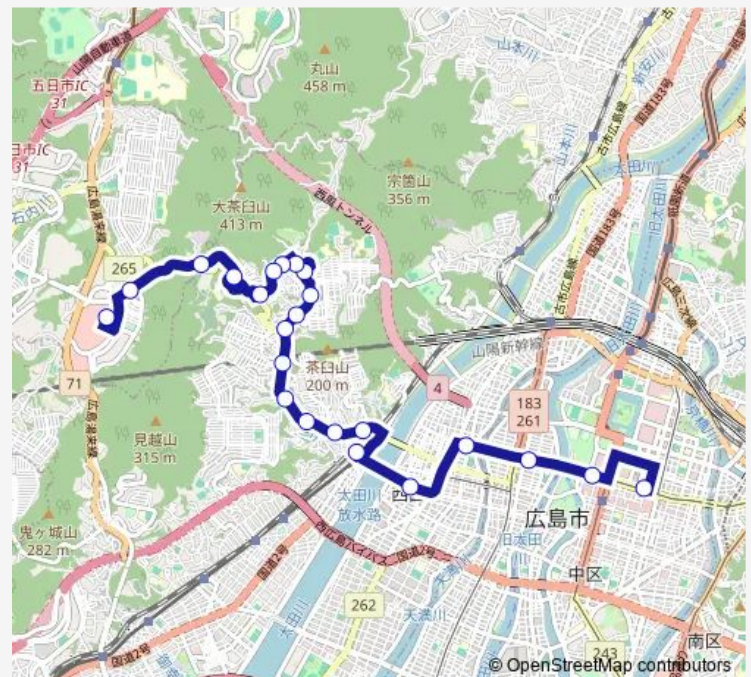

広電己斐団地入口

己斐城山墓苑前

己斐峠

Route schedule

八丁堀(ハンズ前) — ジアウトレット 広島

Monday 09:10-18:45

Tuesday 09:10-18:45

Wednesday 09:10-18:45

Thursday 09:10-18:45

Friday 09:10-18:45

Saturday 09:10-15:50

Sunday 09:10-15:50

Route info

Direction: 八丁堀(ハンズ前)

Stops: 23

Trip Duration: 0 hour 47 min