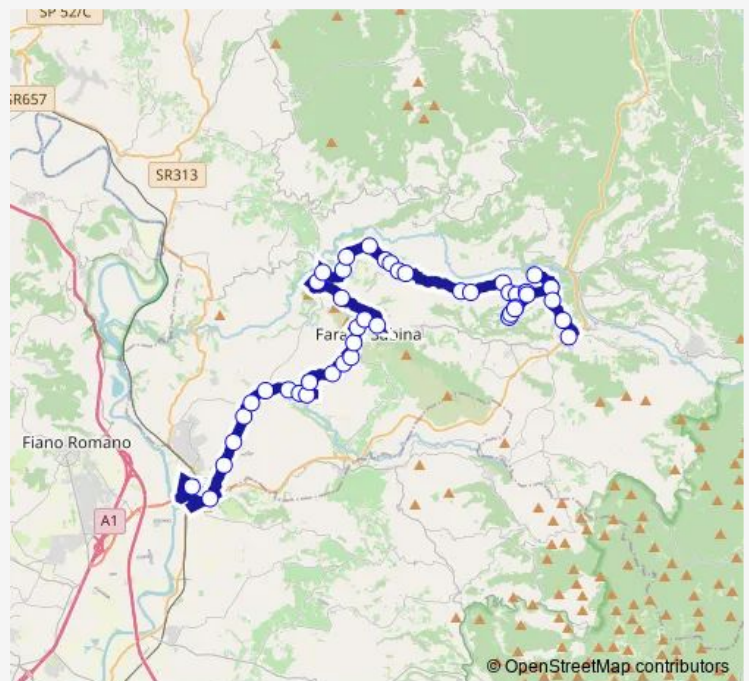

**Direction**

Montelibretti | Stazione FS # f9958 — Poggio Moiano | Via Salaria Vecchia Via Ulivi # f9860

46 stops

[Open route schedule](#)

- Montelibretti | Stazione FS # f9958
- Fara Sabina | Via Salaria (Passo Corese) # f1034
- Fara Sabina | Via Farnese Via Falcone # f9964
- Fara Sabina | Via Farnese Via Pasquino # f9965
- Fara Sabina | Via Farnese Via Colle Bernabei # f9966
- Fara Sabina | via Farnese # f9234
- Fara Sabina | Stallone # f9951
- Fara Sabina | Via Farnese Via Valle Pisciareello # f9968
- Fara Sabina | Via Farnese Via Toti # f9969
- Fara Sabina | Talocci # f9970
- Fara Sabina | Via Mazzini # f00003
- Fara Sabina | Via Farnese Via Tacito # f9971
- Fara Sabina | Coltodino # f9972
- Fara Sabina | Via Santa Maria dei Santi # f9973
- Fara Sabina | Via Farnese Via Montegrottone # f9974
- Fara Sabina | Via Farnese Via Prime Case # f9975
- Fara Sabina | Cimitero # f9942
- Fara Sabina | Via Farnese Via Farfa # f9977
- Fara Sabina | Farfa # f9978
- Castelnuovo F. | Via Farfa # f9979
- Castelnuovo F. | Via Farfa Via Granica # f9980

Route schedule

Montelibretti | Stazione FS # f9958 — Poggio Moiano | Via Salaria Vecchia Via Ulivi # f9860

Monday	09:00
Tuesday	09:00
Wednesday	09:00
Thursday	09:00
Friday	09:00
Saturday	—
Sunday	—

Route info

Direction: Montelibretti | Stazione FS # f9958

Stops: 46

Trip Duration: 1 hour 0 min

Passo Corese - Osteria Nuova # Pg101d

Castelnuovo F. | Via Ficoccelli Str. Mercato # f9918

Castelnuovo F. | Via Ficoccelli (Km 12) # f9919

The schedule is provided in the local timezone. Times with "(+1)" indicate departures on the next day.

PDF file created on 2025-02-26

2024 BusMaps.com - All Rights Reserved