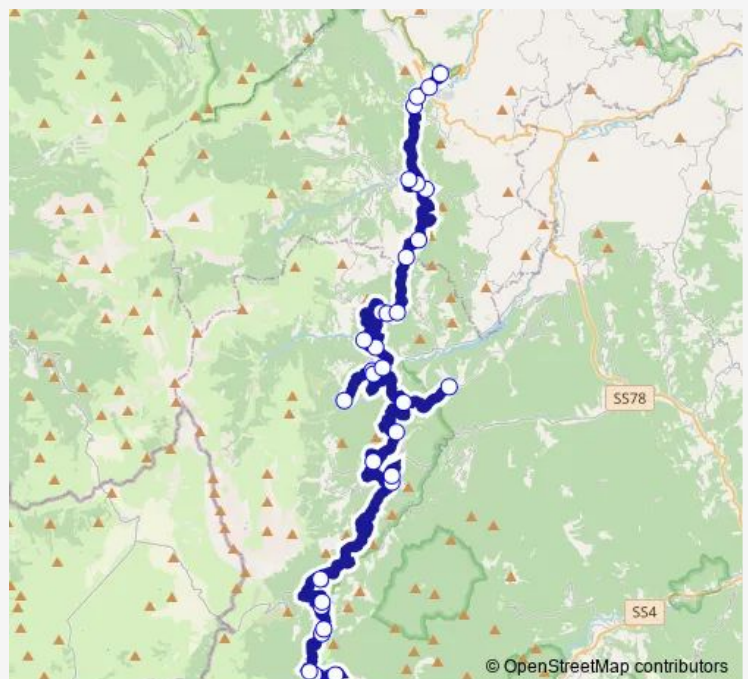

Wednesday 10:25

Thursday 10:25

Friday 10:25

Saturday 10:25

Sunday —

Route info

Direction: Trisungo - Distributore Brandi

Stops: 32

Trip Duration: 1 hour 40 min

VIA Stradone

Bivio Ropaga

Ripavecchia

Cerretana

Bivio Comunanza

Montefortino Paese

Montefortino Circonvallazione