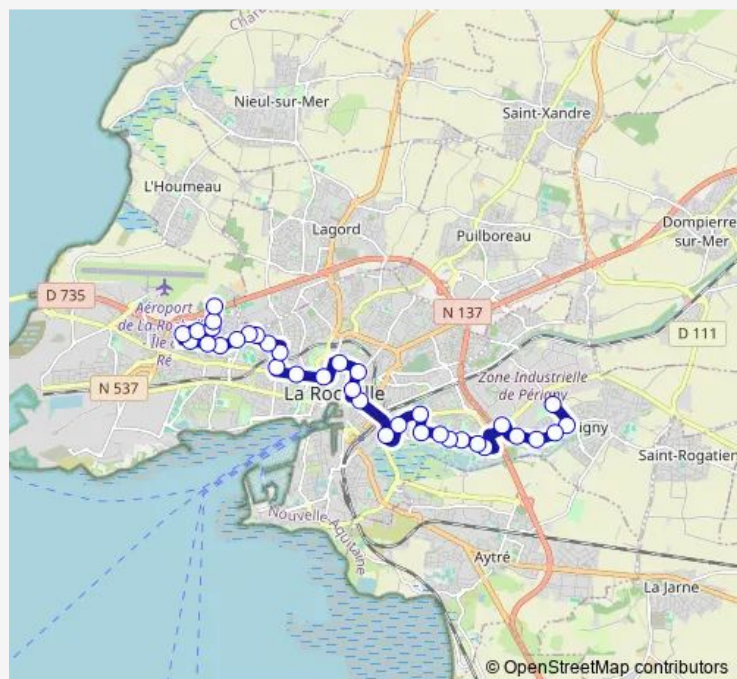

Bus D2 La Pallice <> Mireuil et Périgny (Dimanche)

[Go to website](#)

Direction

La Sirène — Parc Aquatique

43 stops

[Open route schedule](#)

La Sirène

Frigo

Le Lorrain

La Chope

Tribunal d'Instance

Route schedule

La Sirène — Parc Aquatique

Monday	—
Tuesday	—
Wednesday	—
Thursday	—
Friday	—
Saturday	—
Sunday	09:39-12:39

Route info

Direction: La Sirène

Stops: 43

Trip Duration: 0 hour 47 min

■ D2 — La Pallice <> Mireuil et Périgny (Dimanche)

Bel Air

Coligny

Claude Masse

Place de Verdun

Dupaty

Parc Aquatique

Direction

Parc Aquatique — Cimetière Paysager

35 stops

[Open route schedule](#)

Parc Aquatique

Port Louis

Les Lilas