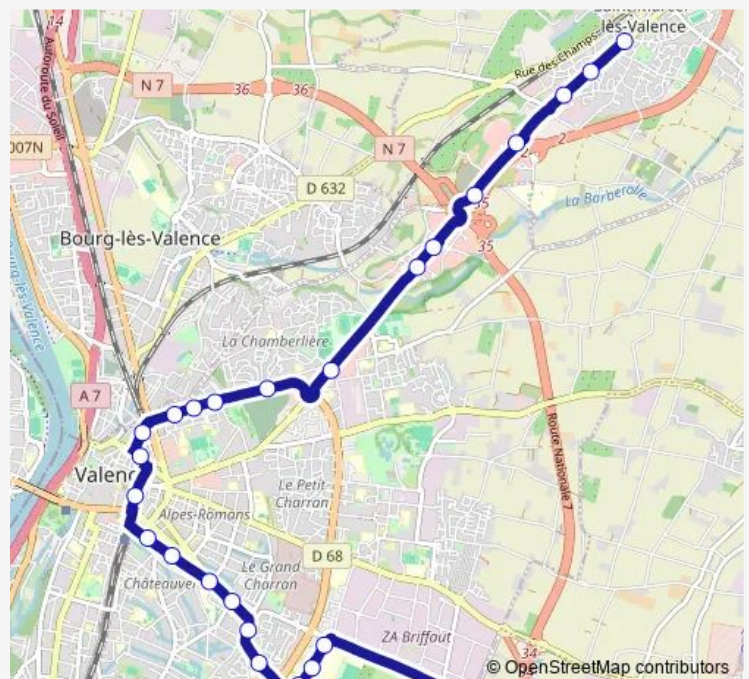

Turin

Securite Sociale

Dunkerque

Polygone

Guynemer

Dame Blanche

Pompidou

Couleurs Sud

Couleurs

Route schedule

Valence Centre Penitenciaire — Monettes

Monday	—
Tuesday	—
Wednesday	—
Thursday	—
Friday	—
Saturday	—
Sunday	08:30-19:25

Route info

Direction: Valence Centre Penitenciaire

Stops: 26

Trip Duration: 0 hour 33 min

D2 — Valence Centre pénitenciaire - ST Marcel Mairie - **BusMaps**

Chantre

Plovier

Roche

Bouleaux

Monettes

## Direction

Monettes — Valence Centre Penitenciaire

25 stops

[Open route schedule](#)

Monettes

Bouleaux

Roche

Plovier