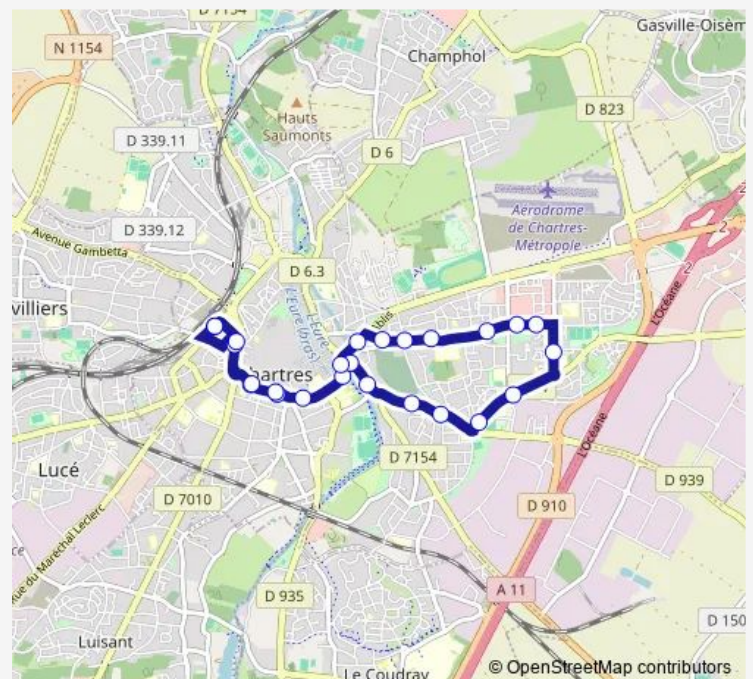

La Courtille

Morard

Marais

Passage de Sours

Picassiette

Sours

Victor Hugo

102ème R.I

### Route schedule

Gare Nicole — Gare Nicole

Monday 14:50-19:18

Tuesday 14:50-19:18

Wednesday 14:50-19:18

Thursday 14:50-19:18

Friday 14:50-19:18

Saturday 14:50-19:18

### Route info

Direction: Gare Nicole

Stops: 25

Trip Duration: 0 hour 29 min

D2 — LES Clos>La Madeleine>Chartres Gare

St Michel-Cinéma

Chasles Théâtre

Médiathèque