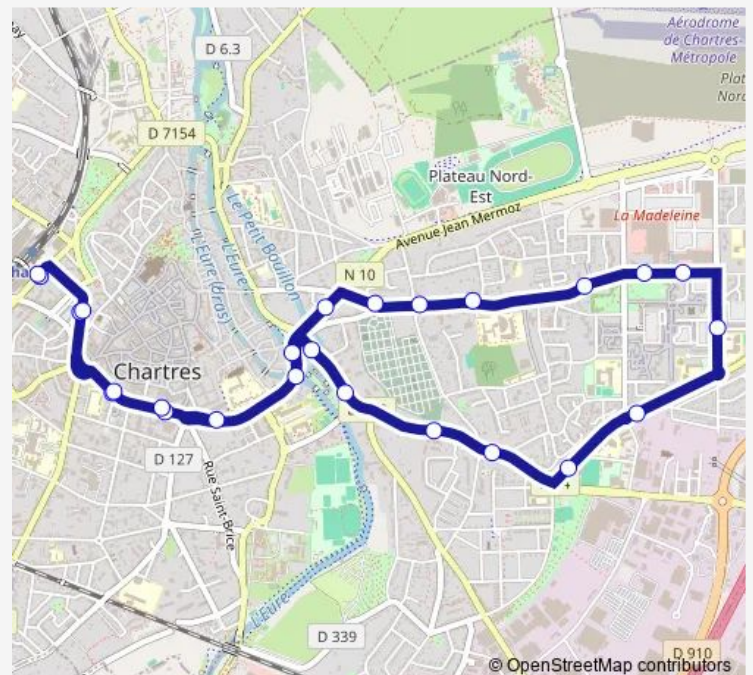

La Courtille

Morard

Marais

Passage de Sours

Picassiette

Sours

Victor Hugo

102ème R.I

Saturday —

Sunday 15:56-19:18

Route info

Direction: Gare Nicole

Stops: 25

Trip Duration: 0 hour 29 min

St Michel-Cinéma

Chasles Théâtre

Médiathèque

Gare Nicole (Passerelle)

Direction

Gare Nicole — Gare Nicole

25 stops

[Open route schedule](#)

Gare Nicole

Médiathèque