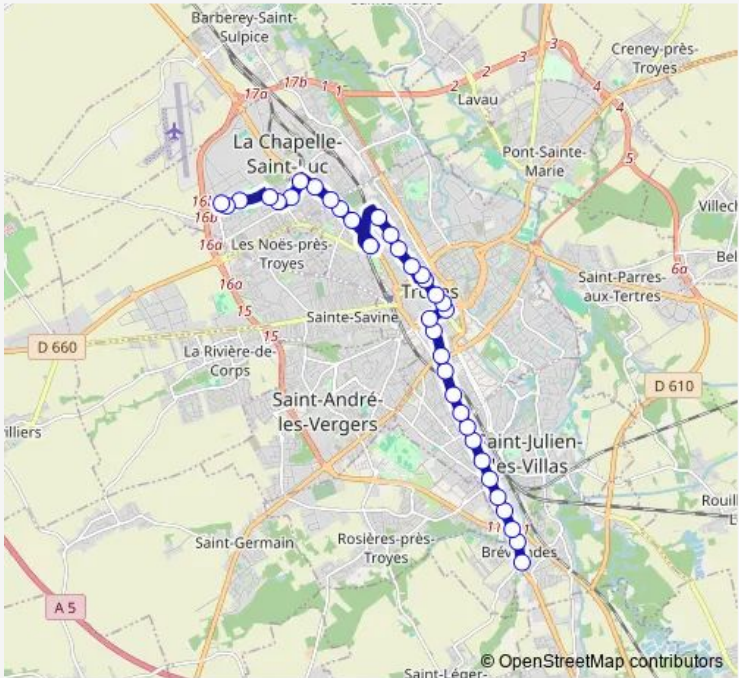

**Bus D2 Breviandes-LA Chapelle Pres DE Lyon**

[Go to website](#)

**Direction**  
 Breviandes — Pres DE Lyon  
 36 stops  
[Open route schedule](#)

- Breviandes
- Hautefeuille
- Vieux Fours
- Balet
- Verrier
- Rosieres
- Couturots
- Magas. DE L'Avenue
- Maille
- Croncels
- Somme
- Y Schools
- Pompidou
- Terrasses
- Beurnonville
- BAS Trevois
- Poincare
- Langevin
- Halle
- Fontaine
- Conservatoire

Route schedule  
 Breviandes — Pres DE Lyon

Monday	—
Tuesday	—
Wednesday	—
Thursday	—
Friday	—
Saturday	—
Sunday	10:10-19:52

Route info  
 Direction: Breviandes  
 Stops: 36  
 Trip Duration: 0 hour 37 min

**D2 — Breviandes-LA Chapelle Pres DE Lyon** **BusMaps**

Paix

Rogelin

Alagiraude

ST Martin

Haute Charme

Trouvassot

Sarrail

## Route info

Direction: Pres DE Lyon

Stops: 34

Trip Duration: 0 hour 38 min

Maille

Magas. DE L'Avenue

Couturots

Rosieres