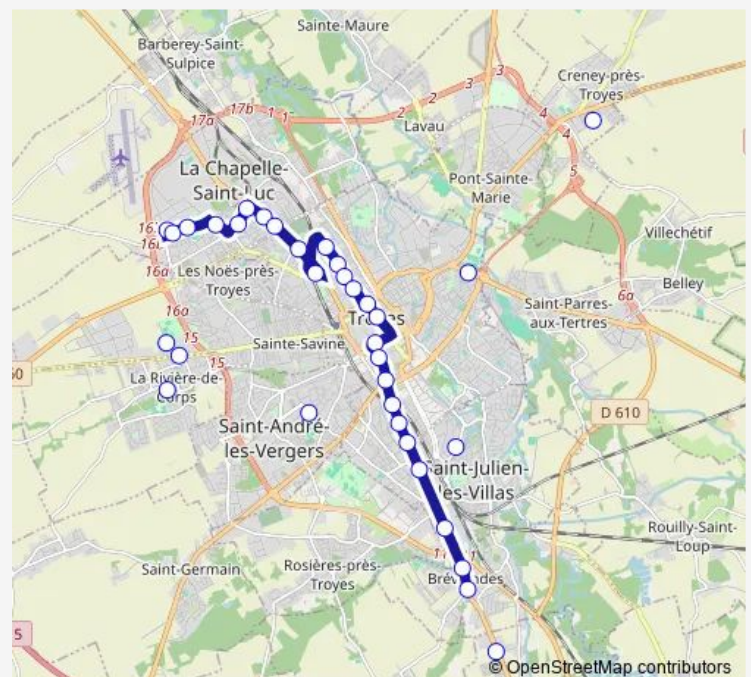

Point DU Jour

Beurnonville

Terrasses

Route schedule

Pres DE Lyon — Breviandes

Monday —

Tuesday —

Wednesday —

Thursday —

Friday —

Saturday —

Sunday 10:10-19:49

Route info

Direction: Pres DE Lyon

Stops: 34

Trip Duration: 0 hour 38 min

D2 — Breviandes - LA Chapelle Pres DE Lyon

Pompidou

Y Schools

Somme

Croncels

M. Baroin

Magasins DE L'Avenue

Courgerennes

Roses

Verrier

Baltet

Vienne

Hautefeuille

Breviandes

Direction

Breviandes — Pres DE Lyon