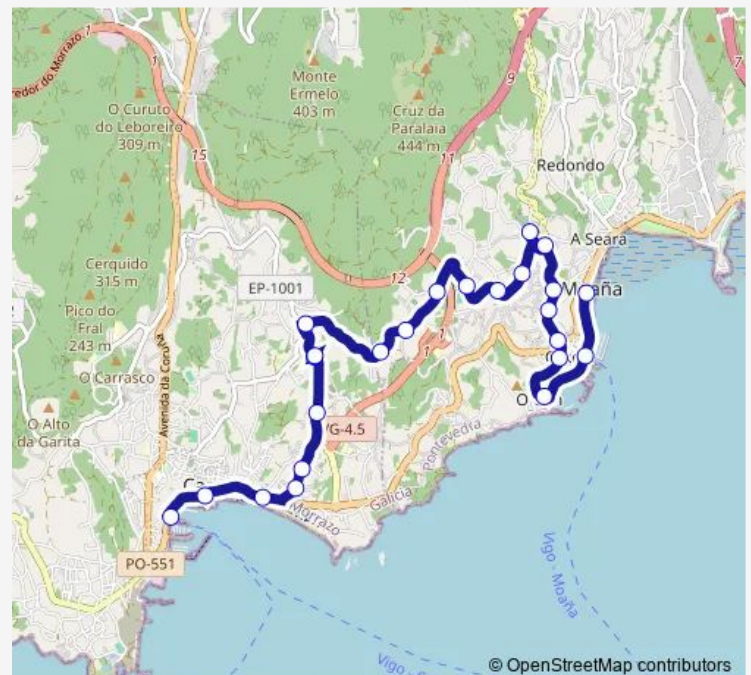

Thursday 09:30-11:15

Friday 09:30-11:15

Saturday 09:30-11:15

Sunday —

Route info

Direction: Cangas E.A.

Stops: 24

Trip Duration: 0 hour 20 min

[Open route schedule](#)

Moaña Praza

Estación Marítima

Rotonda do Con

Portal do Almacén

Moama

Bar Royal

Quintela