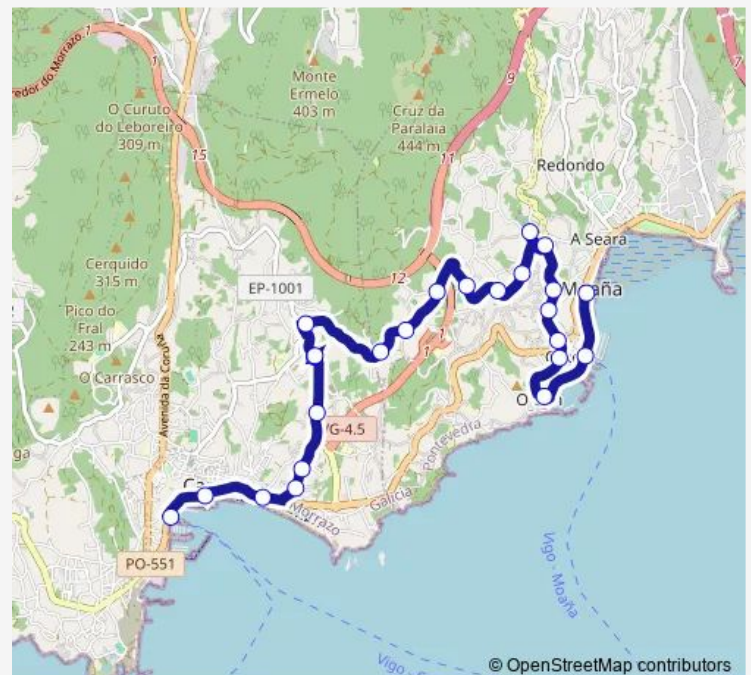

### Route schedule

Cangas E.A. — Moaña Praza

Monday 09:30-11:15

Tuesday 09:30-11:15

Wednesday 09:30-11:15

Thursday 09:30-11:15

Friday 09:30-11:15

Saturday 09:30-11:15

### Route info

Direction: Cangas E.A.

Stops: 24

Trip Duration: 0 hour 20 min

XG625022 — Cangas E.A.-Moaña Praza

BusMaps

Rotonda do Con

Estación Marítima