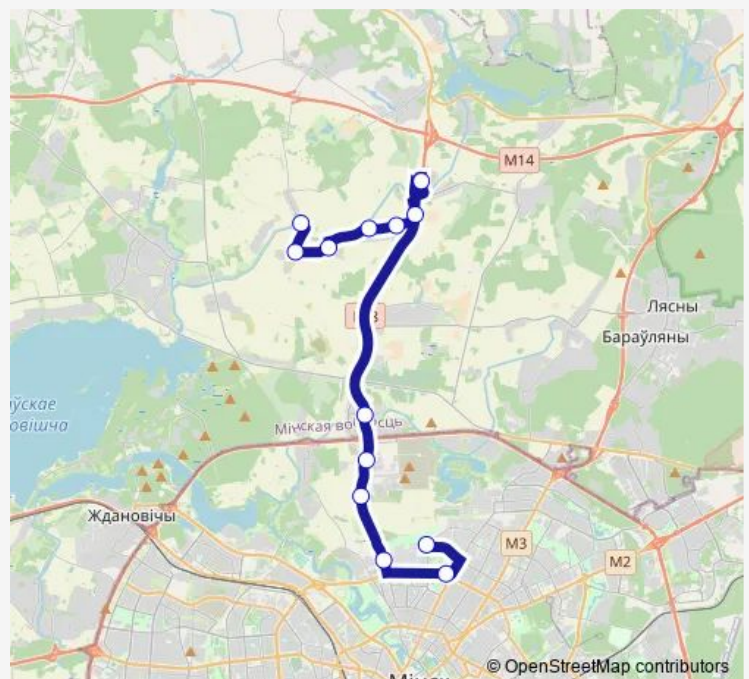

Bus 228 (Минск - Нелидовичи через Папернянскую школу*)

[Go to website](#)**Direction**

ДС Карастояновой — Нялідавічы

13 stops

[Open route schedule](#)

ДС Карастояновой

площадь Бангалор

Щедрина

Восава

Нялідавічы

Route schedule

ДС Карастояновой — Нялідавічы

Monday	14:15
Tuesday	14:15
Wednesday	14:15
Thursday	14:15
Friday	14:15
Saturday	—
Sunday	—

Route info

Direction: ДС Карастояновой

Stops: 13

Trip Duration: 0 hour 44 min

Direction

Нялідавічы — ДС Карастояной (высадка
пасажыров)

13 stops

[Open route schedule](#)

Нялідавічы

Восава

Ашмянцы