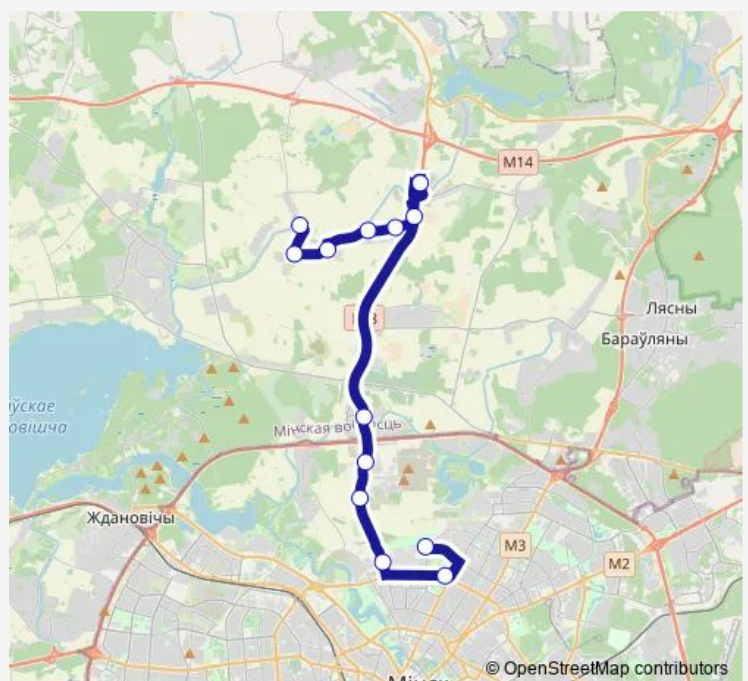

Bus 228 (Минск - Нелидовичи через Папернянскую школу*)

[Go to website](#)

Direction

ДС Карастояновой — Нялідавічы

13 stops

[Open route schedule](#)

ДС Карастояновой

площадь Бангалор

Ашмянцы

Восава

Нялідавічы

Route schedule

ДС Карастояновой — Нялідавічы

Monday	14:15
Tuesday	14:15
Wednesday	14:15
Thursday	14:15
Friday	14:15
Saturday	—
Sunday	—

Route info

Direction: ДС Карастояновой

Stops: 13

Trip Duration: 0 hour 44 min

Direction

Нялідавічы — ДС Карастояной (высадка
пасажыров)

13 stops

[Open route schedule](#)

Нялідавічы

Восава

Thursday 07:15

Friday 07:15

Saturday —

Sunday —

Route info

Direction: Нялідавічы

Stops: 13

Trip Duration: 0 hour 47 min