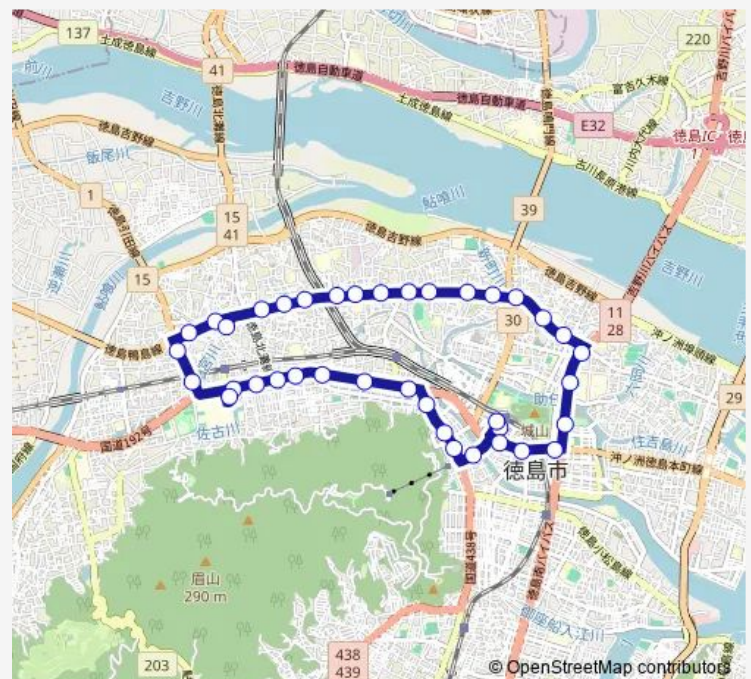

矢三西

科学技術高校

矢三東

Route schedule

徳島駅前 — 徳島駅前 (降車専用)

Monday 06:50-18:45

Tuesday 06:50-18:45

Wednesday 06:50-18:45

Thursday 06:50-18:45

Friday 06:50-18:45

Saturday 06:55-18:35

Sunday 06:55-18:35

Route info

Direction: 徳島駅前

Stops: 38

Trip Duration: 0 hour 50 min

31 中央循環線

城北高校前

田宮四丁目

田宮三丁目

田宮二丁目変電所前

田宮運動公園口

東田宮

中吉野町四丁目

Route info

Direction: 徳島駅前

Stops: 38

Trip Duration: 0 hour 52 min

総合メディカルゾーン

県立中央病院・徳島大学病院前

佐古八番町

佐古七番町