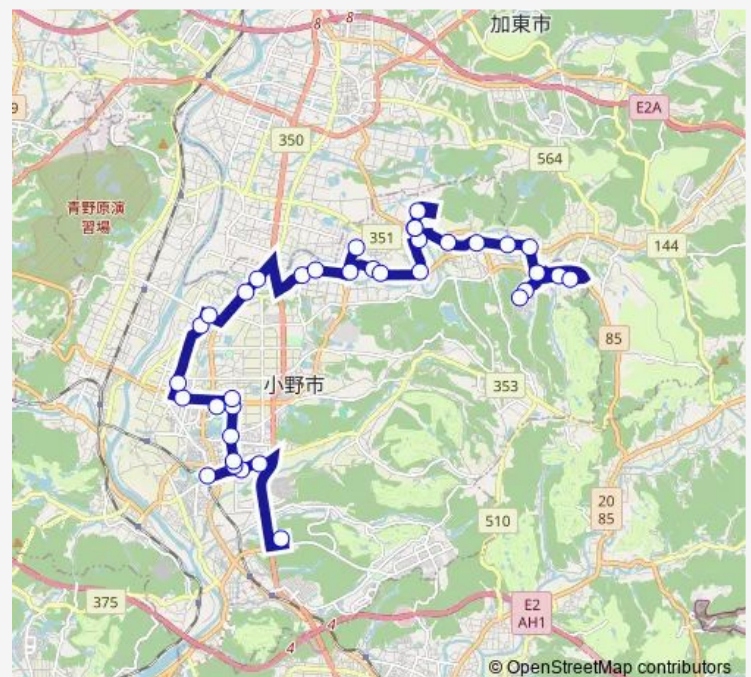

中番小学校

Route schedule

北播磨総合医療センター — うぐいす台

Monday	—
Tuesday	12:50-17:20
Wednesday	12:35-17:45
Thursday	12:50-17:20
Friday	12:35-17:45
Saturday	—
Sunday	—

Route info

Direction: 北播磨総合医療センター

Stops: 36

Trip Duration: 1 hour 7 min

菅田

船木町交差点北

コミセン下東条

福住・小田下

ひまわりタウン

福住・小田下

小田下川北

小田上

Saturday

—

Sunday

—

Route info

Direction: うぐいす台

Stops: 36

Trip Duration: 1 hour 3 min