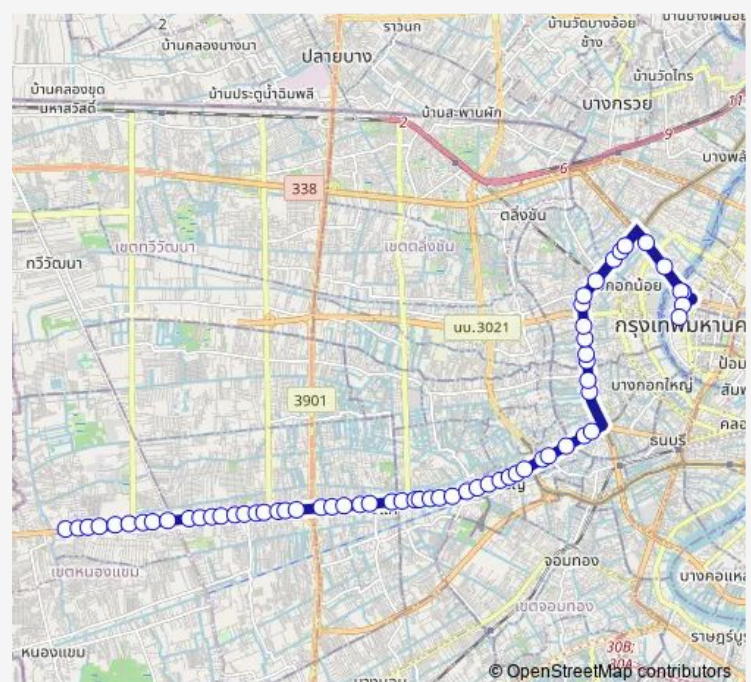

หมู่บ้านสุขสันต์ 2;Suksan 2 Village

แยกเพชรเกษม-สาย2(ขาเข้า);Phet Kasem-Sai 2 Intersection

โรงพยาบาลเกษมราษฎร์บางแค;Kasemrad Bangkae Hospital

ศูนย์บริการสาธารณสุข 40;Health Center 40

ซอยเพชรเกษม 88;Phet Kasem 88

Route schedule

ซอยเพชรเกษม 110,มหาวิทยาลัยธนบุรี;Soi Phet Kasem 110 — สนามหลวง(ตรงข้ามวัดมหาธาตุ);Sanamluang (Opposite Wat Mahathat)

Monday	00:00
Tuesday	00:00
Wednesday	00:00
Thursday	00:00
Friday	00:00
Saturday	00:00
Sunday	00:00

Route info

Direction: ซอยเพชรเกษม 110,มหาวิทยาลัยธนบุรี;Soi Phet Kasem 110

Stops: 62

Trip Duration: 1 hour 36 min

เดอะมอลล์บางแค;The Mall Bangkae

หมู่บ้านศุภวารณ3;Sukpawan 3 Village

โรงเรียนบางแคเหนือ;Bangkhaenuae School