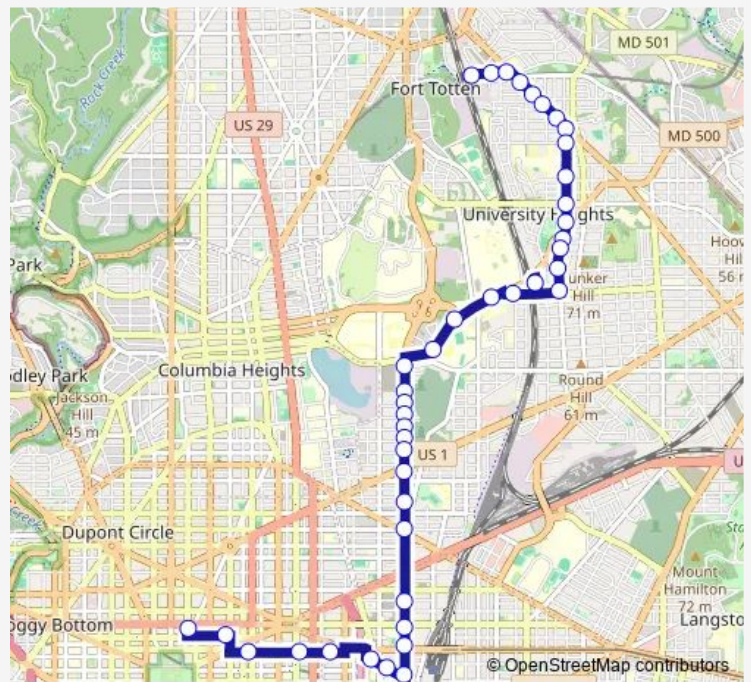

## Bus 80 North Capitol Street

[Go to website](#)

**Direction**  
 Pennsylvania Av Nw+22 St Nw — Fort Totten+Bay E  
 46 stops  
[Open route schedule](#)

- Pennsylvania Av Nw+22 St Nw
- Pennsylvania Av Nw+21 St Nw
- H St Nw+18 St Nw
- H St Nw+Madison Pl Nw
- H St Nw+14 St Nw
- H St Nw+11 St Nw
- H St Nw+7 St Nw
- H St Nw+4 St Nw
- Massachusetts Av Nw+New Jersey Av Nw
- Massachusetts Av Nw+G St Nw
- N Capitol St Ne+Massachusetts Av Ne
- N Capitol St Ne+H St Ne
- N Capitol St Ne+I St Ne
- N Capitol St Ne+K St Ne
- N Capitol St Ne+M St Ne
- N Capitol St Nw+N St Nw
- N Capitol St Ne+P St Ne
- N Capitol St Ne+Randolph Pl Ne
- N Capitol St Ne+T St Ne
- N Capitol St Ne+Rhode Island Av Ne
- N Capitol St Ne+V St Ne

### Route schedule

Pennsylvania Av Nw+22 St Nw — Fort Totten+Bay E

Monday	02:15-01:55 <sup>+1</sup>
Tuesday	02:15-01:55 <sup>+1</sup>
Wednesday	02:15-01:55 <sup>+1</sup>
Thursday	02:15-01:55 <sup>+1</sup>
Friday	02:15-01:55 <sup>+1</sup>
Saturday	02:15-01:55 <sup>+1</sup>
Sunday	02:15-01:55 <sup>+1</sup>

### Route info

Direction: Pennsylvania Av Nw+22 St Nw  
 Stops: 46  
 Trip Duration: 0 hour 35 min

80 — North Capitol Street

N Capitol St Ne+Bryant St Ne

N Capitol St Ne+Channing St Ne

N Capitol St Ne+Evarts St Ne

Michigan Av Ne+N Capitol St Ne

Michigan Av Ne+Franklin St Ne

Michigan Av Ne+Irving St Ne

Michigan Av Ne+4 St Ne

Monroe St Ne+7 St Ne

Brookland-Cua+Bay J

12 St Ne+Newton St Ne

12 St Ne+Otis St Ne