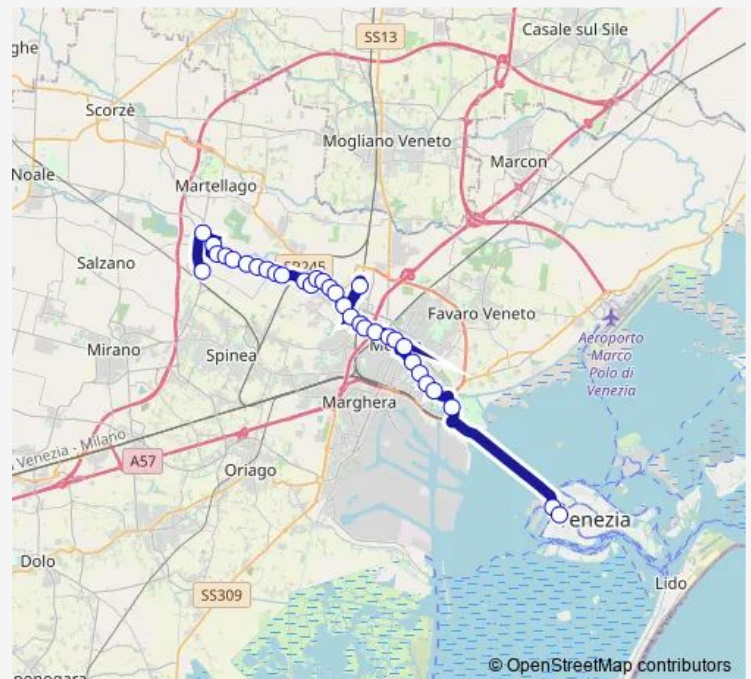

Bus 80 Maerne FS - Venezia

[Go to website](#)

Direction

Maerne Fs — Venezia

33 stops

[Open route schedule](#)

Maerne Fs

Maerne Mulino

Ospedale dell'Angelo Sfmr

Castellana Bellotto

Castellana Piazzetta

Route schedule

Maerne Fs — Venezia

Monday	06:50
Tuesday	06:50
Wednesday	06:50
Thursday	06:50
Friday	06:50
Saturday	06:50
Sunday	—

Route info

Direction: Maerne Fs

Stops: 33

Trip Duration: 0 hour 41 min

80 — Maerne FS - Venezia

Castellana Cipressina

Castellana Santa Chiara

Einaudi Castelvechio

San Rocco Bruno

Mestre Centro B7

Forte Marghera Gerlin

Forte Marghera Hermada

Forte Marghera Moretti

Forte Marghera Aretusa

Orlanda San Giuliano

Liberta' Santa Chiara

Venezia