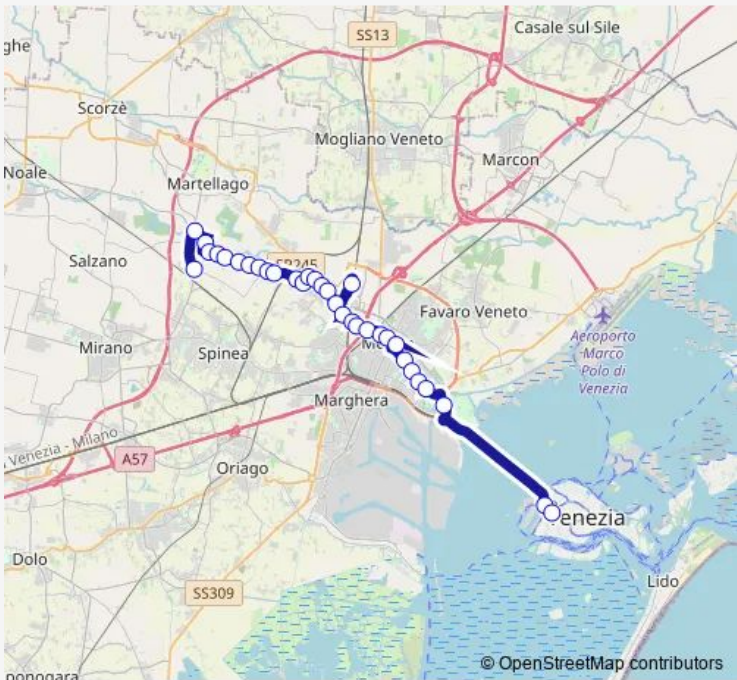

Bus 80 Maerne FS - Venezia

[Go to website](#)

Direction
 Maerne Fs — Venezia
 33 stops
[Open route schedule](#)

- Maerne Fs
- Maerne Mulino
- Maerne Rialto
- Maerne Chiesa
- Maerne Tasso
- Maerne Cimitero
- Olmo Calvi
- Olmo Papa Luciani
- Olmo Minzoni
- Olmo Giovanni Xxiii
- Olmo Pellico
- Selvanese Pleiadi
- Tito Selvanese
- Tito Castellana
- Zelarino Municipio
- Zelarino Chiesa
- Zelarino Carpaccio
- Castellana Marzenego
- Ospedale dell'Angelo Sfmr
- Castellana Bellotto
- Castellana Piazzetta

Route schedule
 Maerne Fs — Venezia

Monday	06:50
Tuesday	06:50
Wednesday	06:50
Thursday	06:50
Friday	06:50
Saturday	06:50
Sunday	—

Route info
 Direction: Maerne Fs
 Stops: 33
 Trip Duration: 0 hour 41 min

80 — Maerne FS - Venezia BusMaps

Castellana Cipressina

Castellana Santa Chiara

Einaudi Castelvechio

San Rocco Bruno

Mestre Centro B7

Forte Marghera Gerlin

Forte Marghera Hermada