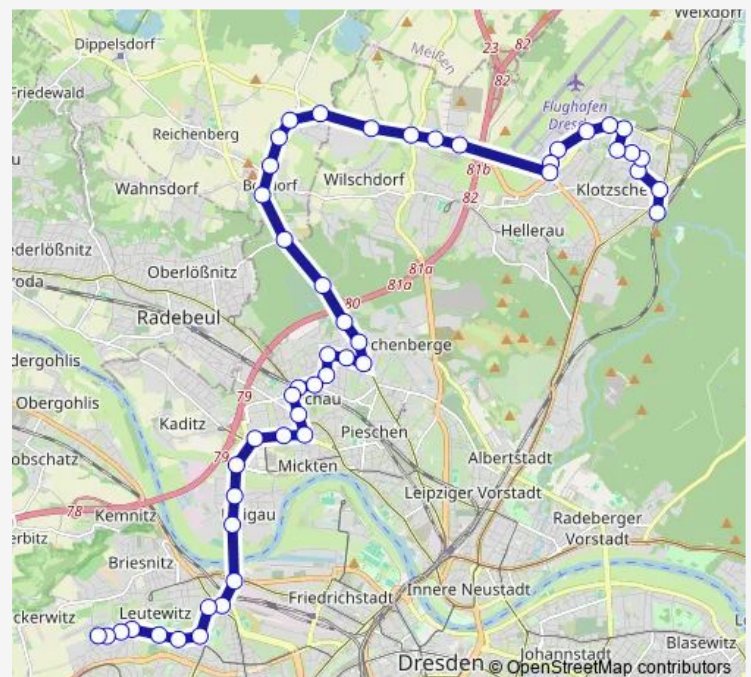

Dresden Flughafen West

Dresden Flughafenstraße

Dresden Rähnitzer Allee

Dresden An der Bartlake

DD Wilschdorfer Landstraße

DD Wilschdorf Industriegebiet

Boxdorf Am Weiher

Boxdorf An der Triebe

Boxdorf Querweg

Boxdorf Feuerwehr

Boxdorf Am Grunde

Route schedule

Dresden Bahnhof Klotzsche — Dresden Omsewitz

Monday 04:44-23:13

Tuesday 04:44-02:36⁺¹

Wednesday 03:06-23:13

Thursday 04:44-23:13

Friday 04:44-23:13

Saturday 05:03-23:13

Sunday 05:03-23:13

Route info

Direction: Dresden Bahnhof Klotzsche

Stops: 49

Trip Duration: 1 hour 3 min

80

BusMaps

Boxdorf Baumwiese

Dresden Heidefriedhof

Dresden Neuländer Straße

Dresden Wilder Mann

Dresden Dorothea-Erxleben-Str

Dresden Stephanstraße