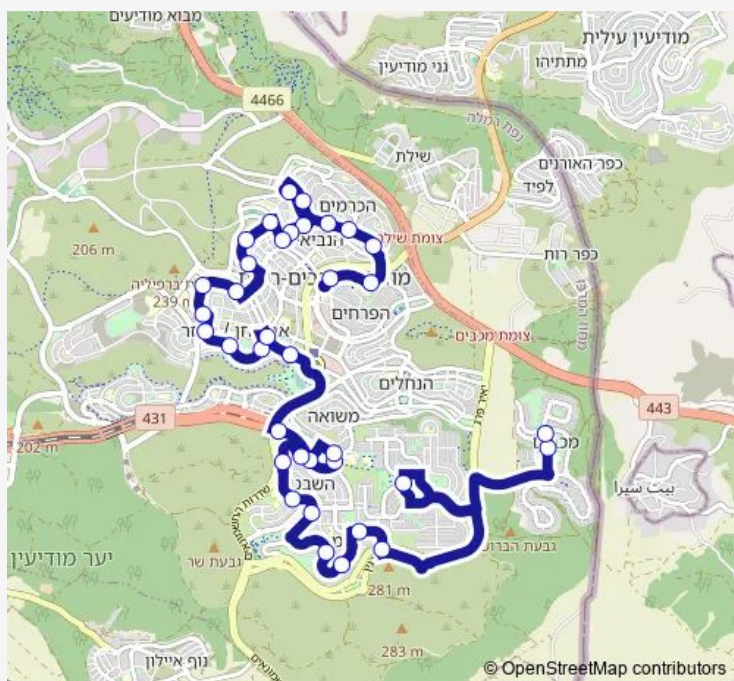

### Direction

עירייה — דרך ד'ר ישראל פלד/כנרית

36 stops

[Open route schedule](#)

עירייה

דם המכבים /חרצית

זכריה הנביא/עמק האלה

עמק האלה/תשרי

### Route schedule

עירייה — דרך ד'ר ישראל פלד/כנרית

|           |       |
|-----------|-------|
| Monday    | 07:00 |
| Tuesday   | 07:00 |
| Wednesday | 07:00 |
| Thursday  | 07:00 |
| Friday    | 07:00 |
| Saturday  | —     |
| Sunday    | 07:00 |

### Route info

Direction: עירייה

Stops: 36

Trip Duration: 0 hour 48 min

80 — עירייה-מודיעין מכבים רעות->דרך ד'ר ישראל פלד/כנרית-מודיעין מכבים רעות-10

שד. החשמונאים/שד. יצחק רבין

יהודה/שד. יצחק רבין

אולפנה/לוי