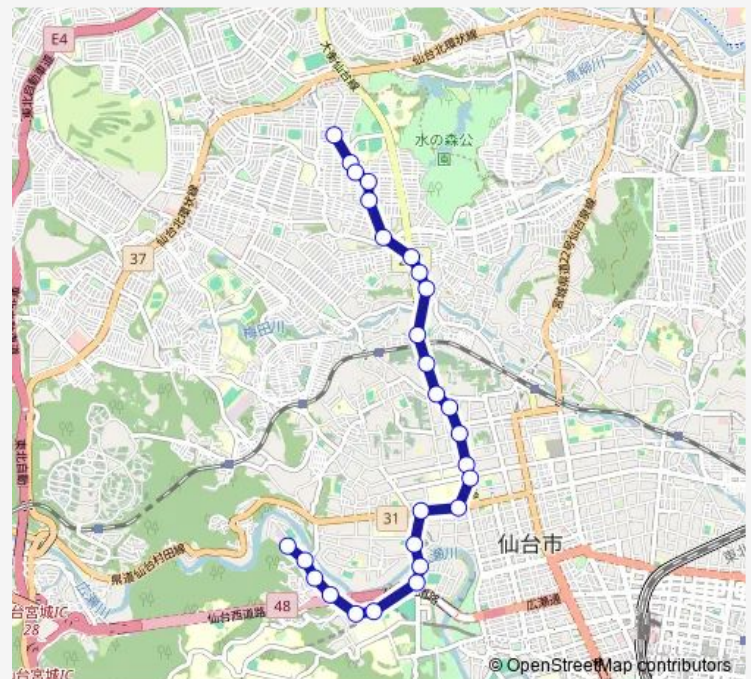

二高・宮城県美術館前

### Route schedule

桜ヶ丘七丁目 — 市営バス川内営業所前

Monday 07:14-07:30

Tuesday 07:14-07:30

Wednesday 07:14-07:30

Thursday 07:14-07:30

Friday 07:14-07:30

Saturday —

### Route info

Direction: 桜ヶ丘七丁目

Stops: 27

Trip Duration: 0 hour 43 min

■ 80 — 桜丘7 → 澱 → 川内営

川内駅

川内亀岡

川内亀岡公園前