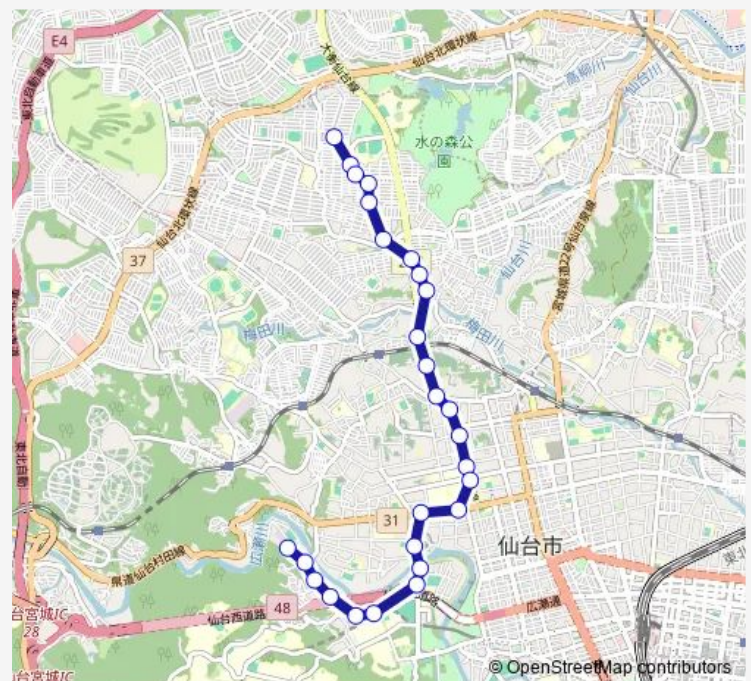

二高・宮城県美術館前

### Route schedule

桜ヶ丘七丁目 — 市営バス川内営業所前

Monday 07:14-07:30

Tuesday 07:14-07:30

Wednesday 07:14-07:30

Thursday 07:14-07:30

Friday 07:14-07:30

Saturday —

### Route info

Direction: 桜ヶ丘七丁目

Stops: 27

Trip Duration: 0 hour 43 min

■ 80 — 桜丘7 → 澱 → 川内営

川内駅

川内亀岡

川内亀岡公園前