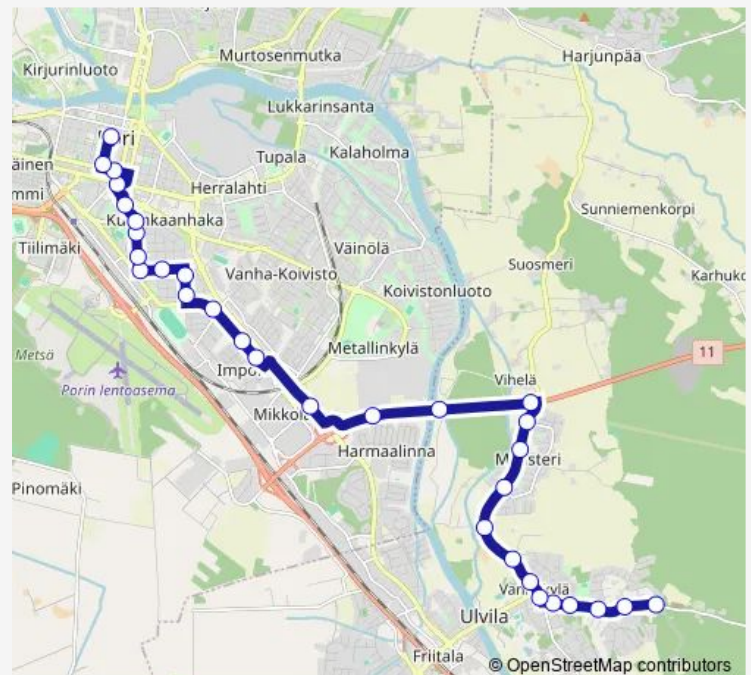

### Route schedule

Krapisto — Pori, Kauppatori

Monday 06:10-18:35

Tuesday 06:10-18:35

Wednesday 06:10-18:35

Thursday 06:10-18:35

Friday 06:10-18:35

Saturday 11:05-17:30

### Route info

Direction: Krapisto

Stops: 31

Trip Duration: 0 hour 25 min

■ 80 — Mynsteri-Krapisto

BusMaps

Sepänkatu L

Hiekkakatu L

## Route info

Direction: Pori Kauppatori laituri 6

Stops: 32

Trip Duration: 0 hour 25 min

Mukulämäki E

Vanhakylä E

Kaupungintalo I

Västäraikinpolku I