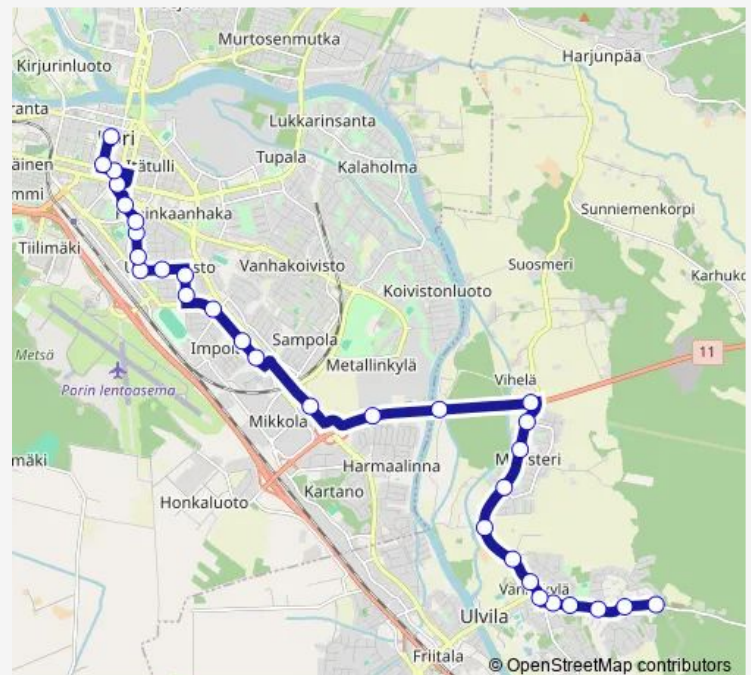

Thursday 06:10-18:35

Friday 06:10-18:35

Saturday 11:05-17:30

Sunday 11:05-17:30

Route info

Direction: Krapisto

Stops: 31

Trip Duration: 0 hour 25 min

■ 80 — Mynsteri-Krapisto

BusMaps

Sepänkatu L

Hiekkakatu L

Puutarhakatu P

Ruohokatu P

Sirkustori P

Oikokatu P

Keskusaukio P

Kävelykatu L

Teljäntori P

Pori, Kauppatori

Direction

Pori Kauppatori laituri 6 — Krapisto

32 stops

[Open route schedule](#)

Saturday —

Sunday —

Route info

Direction: Pori Kauppatori laituri 6

Stops: 32

Trip Duration: 0 hour 25 min

Mukulamäki E

Vanhakylä E