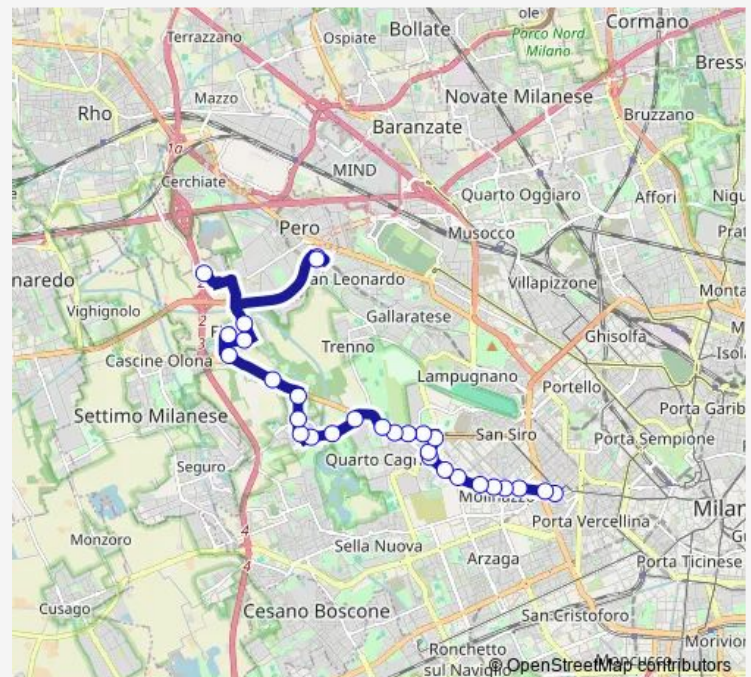

via novara via s. giusto

via novara via fleming

p.za amati

p.za melozzo da forli'

via rembrandt via capecelatro

via rembrandt v.le aretusa

p.le velasquez

p.za ghirlandaio

### Route schedule

quinto romano — de angeli m1

Monday 01:45-20:11

Tuesday 05:28-20:11

Wednesday 01:45-20:11

Thursday 05:28-20:11

Friday 05:28-20:11

Saturday 01:45-19:42

### Route info

Direction: quinto romano

Stops: 22

Trip Duration: 0 hour 26 min

■ 80 — molino dorino m1 - de angeli m1