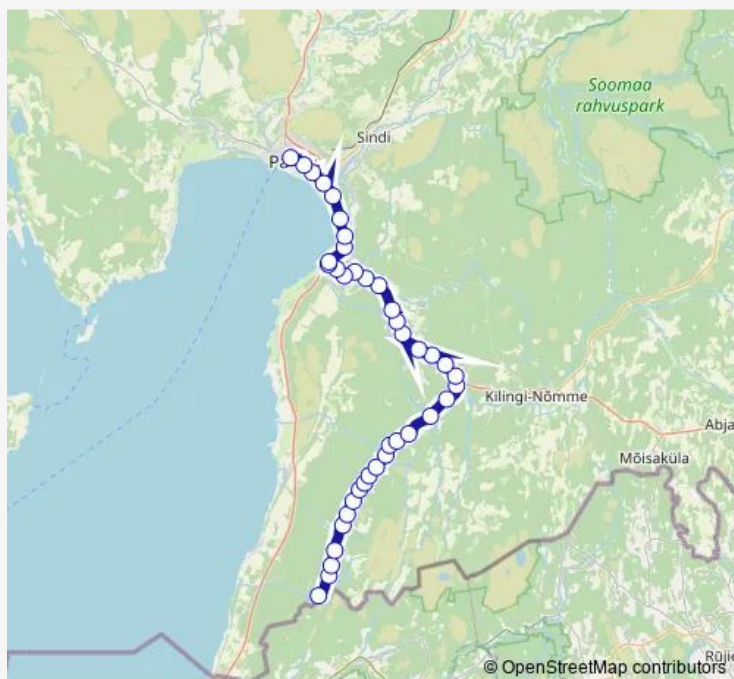

### Route info

Direction: Käära

Stops: 40

Trip Duration: 1 hour 14 min

Kõveri tee

Peedu

Kiviniidu

Surju tee