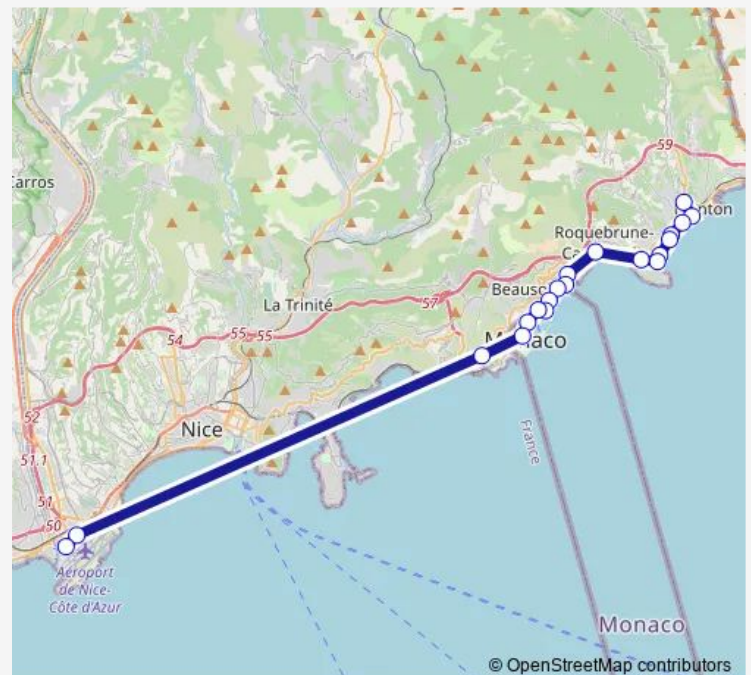

Bus 80 Aeroport - Menton

[Go to website](#)

Direction

Aeroport Terminal 2 — Sporting (Bay Hôtel)

11 stops

[Open route schedule](#)

Aeroport Terminal 2

Aéroport Terminal 1

Bautugan

Villa paloma

Belgique

Place d Armes

Princesse Antoinette Sncf

Office du tourisme

Spelugues Fairmont

Grimaldi Forum

Sporting (Bay Hôtel)

Route schedule

Aeroport Terminal 2 — Sporting (Bay Hôtel)

Monday 09:10-21:00

Tuesday 09:10-21:00

Wednesday 09:10-21:00

Thursday 09:10-21:00

Friday 09:10-21:00

Saturday 09:10-21:00

Sunday 09:10-21:00

Route info

Direction: Aeroport Terminal 2

Stops: 11

Trip Duration: 0 hour 55 min

80 — Aeroport - Menton